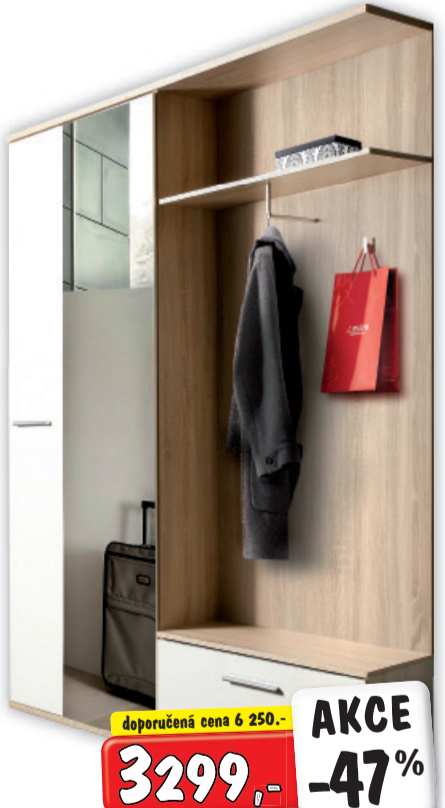

doporučená cena 4 289,- AKCE -48% 2199,-

780-1442/01 Němý sluha chrom v. 111 cm

doporučená cena 1 049,- AKCE -52% 799,-

780-1113/01 Němý sluha chrom v. 111 cm

doporučená cena 565,- AKCE -48% 299,-

980-1855/01 Předšifňová stěna dub sonoma/bílá, š/v/h: 120 x 198 x 35 cm