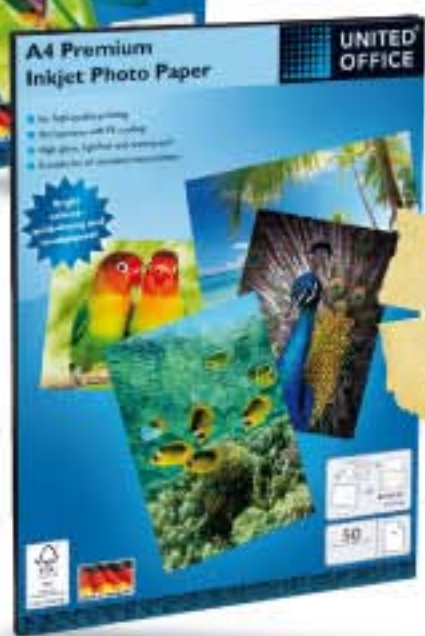

599,- Kč

- tloušťka teplé laminace: 80 až 125 mikronů
- studené až 200 mikronů
- včetně 8 fólií A3 (80 mikronů) na laminování za tepla

**2in1**  
Laminovačka & řezačka

129,- Kč  
formát 10 x 15 cm  
balení – 100 listů

280 g/m<sup>2</sup>  
rozšíření  
až 9600 dpi

**UNITED OFFICE Fotopapír**

- perfektní výsledky tisku v profesionální kvalitě
- mikropovrchová úprava
- rychleschnoucí a nestíratelné barvy
- vysokolesklý, voděodolný a světlotělný
- pro běžné inkoustové tiskárny