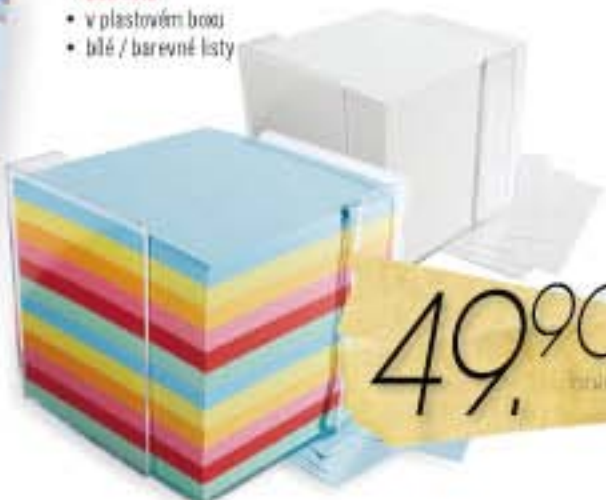

UNITED OFFICE Poznámkový blok v boxu

- 800 listů
- v plastovém boxu
- bílé / barevné listy

49,90 Kč balení