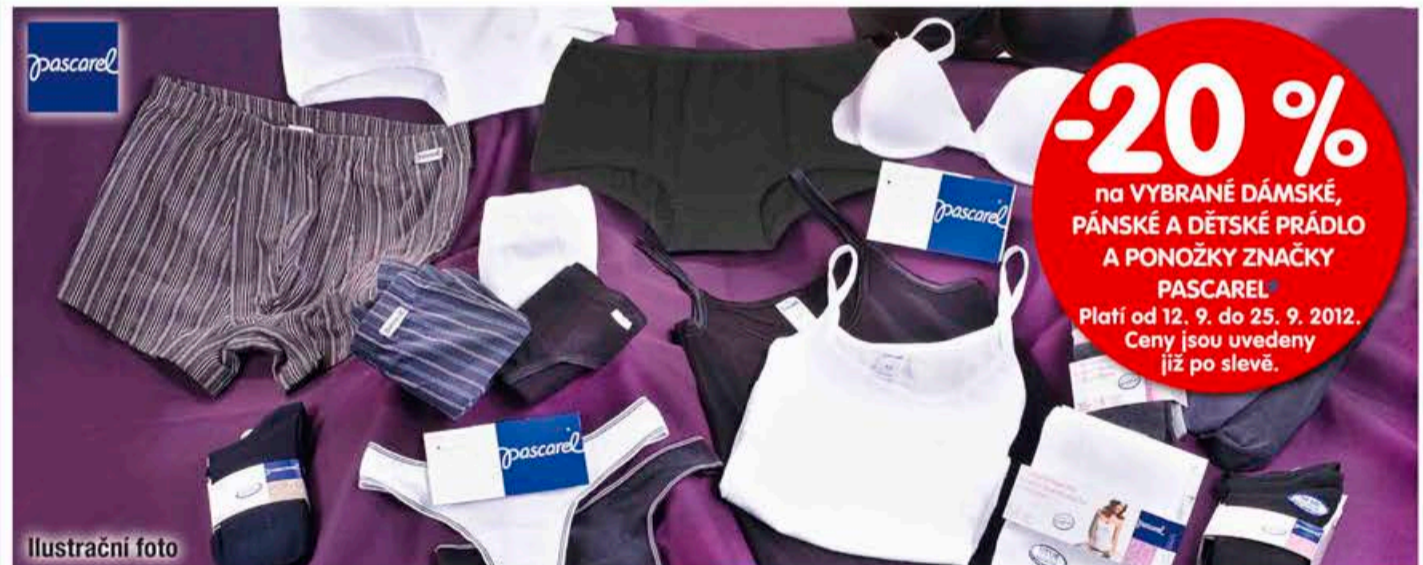

Ilustrační foto

-20%

na **VYBRANÉ DÁMSKÉ, PÁNSKÉ A DĚTSKÉ PRÁDLO A PONOŽKY ZNAČKY PASCAREL**
Platí od 12. 9. do 25. 9. 2012.
Ceny jsou uvedeny již po slevě.