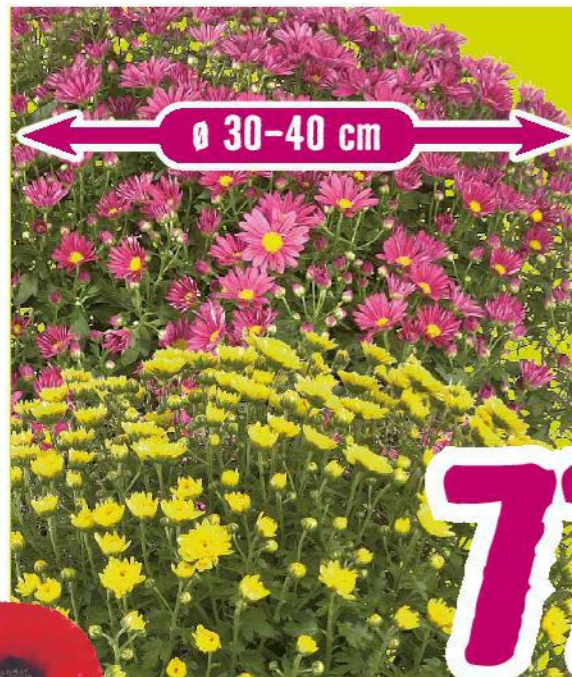

Ø 30-40 cm

Podzim je tady. Nabízíme vám vše pro moderní zkrášlení vlastní zahrady. Vše potřebné najdete v našich HORNBACH prodejnách, v oddělení zahrady.

Chryzantéma multiflora
- ideální pro výsadby na terasy, balkony, hroby
- různé barvy květů
- kontejner 3 l
5154140

77.-

HORNBACH
č.1 v cenách, širší sortimentu poradenství a v prostředí
mezi DIY řetězci podle hodnocení zákazníků
zdroj: reprezentativní spotřebitelský výzkum
DO-IT-YOURSELF 2012 **INCOMA** **GfK**