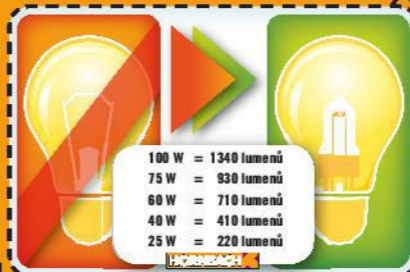

Domácí a úklidové potřeby

Úklidový systém Click systém
- teleskopická tyč ve 3 velikostech
- různé nástavce
- teleskopická tyč od 159.00
- nástavce od 139.00

NOVĚ V SORTIMENTU

teleskopická tyč+násada **od 298.-**

Easy Mocio set
- ždímací mechanismus
8441115
799.00

Set Twist
- vědro 7 l + mopTwist
- včetně návleku
8375010
799.00

Náhrada k Twistu Micro Duo
7329609
249.00

Extra soft
7948749
249.00

Smeták na parkety 2 v 1
- ultra jemné štětiny
- vhodné na parkety a laminát 8638116
199.-

Smeták s holí
- 120 cm
8638373
95.-

Smetáček s lopatkou
5025133
49.-

Úklidový set
- smeták s ohybnou lopatkou
8052404
375.-

Kartáč blátový
8638359
39.-

Kartáček s pemzou
5162234
17.-

Hadr bílý netkaný
- 50x60 cm
4292416
5 ks a více **14.00**

Mikrovláknová utěrka 3 ks
- 30x30 cm
7952606
49.-

Odpadkové pytle
- různé druhy
- například: 35 l/50 ks
5218200
26.-

Pytel na suť
- různé druhy
- například: 500x800
4292086
7 ks a více **15.00/ks**

Rukavice Standard
- velikost S-L
4297077, 79, 81
29.-

Rukavice Sensitive Plus
- velikost S-L
5024846, 48, 49
45.-

Čisticí prostředky

HG na laminátové podlahy 1 l
5053313
199.-

Alex 2 v 1 - čistič a leštěnka v jednom
7627002, 3
5182786
89.-

Santol na podlahu 1 l
- čistí a dezinfikuje
7814271
99.-

Pronto na dřevěné podlahy 5 l
8637939
499.-

HG restaurátor na světlé či tmavé dřevo
5053348, 9
235.-

Alex sprej mýdlový na nábytek
8605640
99.-

Pronto rozprašovač
- na různé povrchy
7941768, 94, 8642684
99.-

Pronto ubrousky
- na různé povrchy
7941770, 89, 8643067
99.-

HG čistič skel a zrcadel
5053352
85.-

HG čistič oken
8214234
99.-

Bril utěrky na sklo a zrcadla
4600935
69.-

Mr Muscle čistič oken
7941772, 3
49.-

HG pěnový čistič vodního kamene
5053357
115.-

Santol univerzální spray 500 ml
7814270
89.-

Duck Power 750 ml
- různé druhy
8416634
59.-

Savo proti plísním 500 ml
4225984
85.-