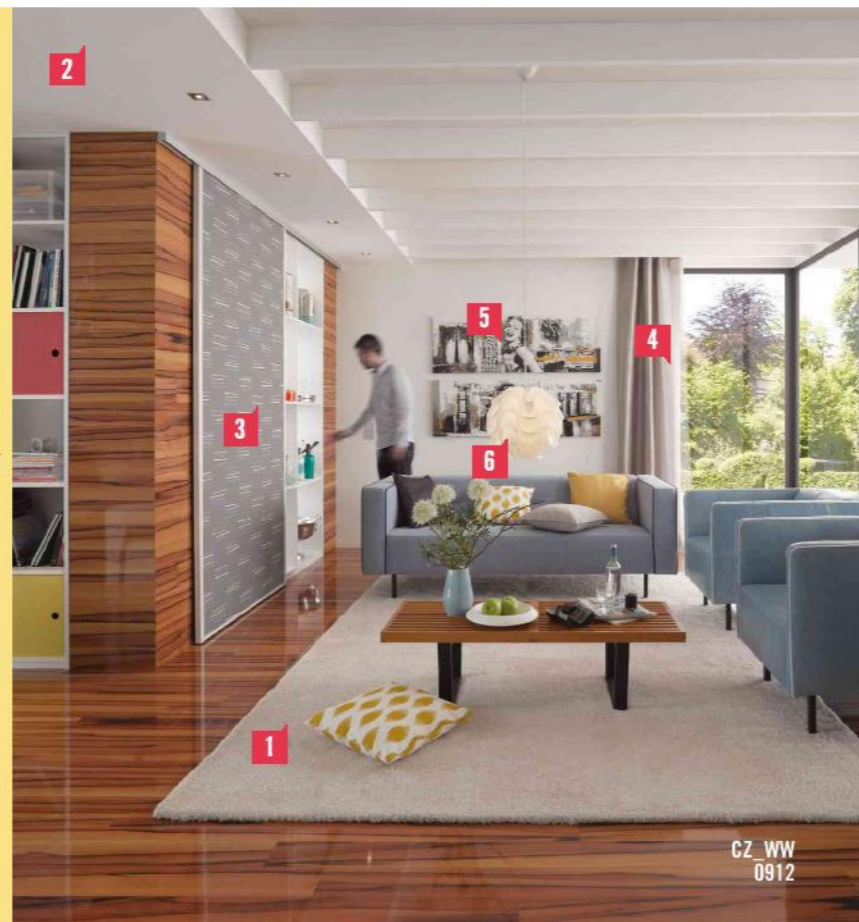

modern times Svět bydlení

Podlaha
1 Shaggy „Modern Times“ kusový koberec; odolný, pevný, hedvábný povrch z vláken Microfaser, snadný na údržbu; barva Creme; rozměry: 80x150 cm 8589498 **1599.00** 140x200 cm 8593859 **2890.00** 160x230 cm 8593891 **4145.00**

Stěny a okna
2 Hornbach Sněhobílá profesionální barva sněhově bílá vnitřní disperzní barva pro nejnáročnější; špičková kvalita s nejvyšší krycí schopností; vysoká oteruvzdornost za mokra (dle EN 13300, tř. 2); vydatnost 10 l až pro 100 m² v závislosti na podkladu **899.00** 10 l 3831456 89.90/1 l.; **3** Vliesová tapeta, barevné proužky, Euro role 10,05x0,53 m 7596814 **369.00**; **4** Závěs* uni bílý, 140x280 cm, s poutky 8514156 **359.00**

Dekorace
5 Obraz „Mix Media“ 150x50 cm, tisk na plátně napnutém na rámu, tradiční motivy: Audrey Hepburn nebo Marilyn Monroe 8611664,65 **1350.00**

Osvětlení
6 Závěsné svítidlo Marilyn ø 30 cm, 1x13 W E27, plastové provedení 8351257 **599.00**

CZ_WW
0912

Svět bydlení house of comfort

Podlaha
1 Koberec Adria** Coupon, textilní podklad, přírodní odstín Mohair, šíře 400 cm 7993574 **599.00** m²;

Stěna
2 Tapeta Blum Vliesová tapeta, květina, Euro role 10,05x0,53 m 8580171 **469.00**;
3 Tapeta Uni Vliesová tapeta, uni reliéf, Euro role 10,05x0,53 m 8580173 **449.00**;
4 MIX Sněhobílá profesionální barva vnitřní disperzní barva pro nejnáročnější; špičková kvalita s nejvyšší krycí schopností; vysoká oteruvzdornost za mokra (dle EN 13300, tř. 2); vydatnost 10 l až pro 100 m² v závislosti na podkladu; tónovatelná v libovolném odstínu **1469.00** 10 l 3835302 146.90/1 l

Okna
5 Závěs* vyšívaný, bílý, 140x220 cm, transparentní, s očky 8605418 **479.00**;

Osvětlení
6 Stojací lampa Nicky výška 210 cm, 1x 100 W E27, plast/kov 8390468 **2490.00** **7** Stojací lampa výška 185 cm, 3xG9 28 W, chrom, design květina 8636455 **1850.00**

Dekorace
8 Polštář* uni tmavo šedý, kulatý ø 38 cm, s třásněmi 8605414 **245.00**; **9** Dekorace srdce* závěsné, výška 33 cm, materiál kov/sklo 8607525 **569.00**;