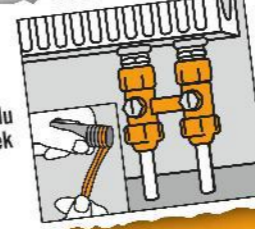

**1669.-**

**16690.-**

**2. Namontujte přípojky pro přívod a zpátečku. Přípojkové závit zdrsňte, obalte pramínkem konopí a namažte těsnicí pastou. Nyní pevně našroubujte H-ventil.**

**3. Našroubujte vrchní díl termostatu, pokud již není součástí dodávky z výroby. Nasadte termostatickou hlavu a zašroubujte.**