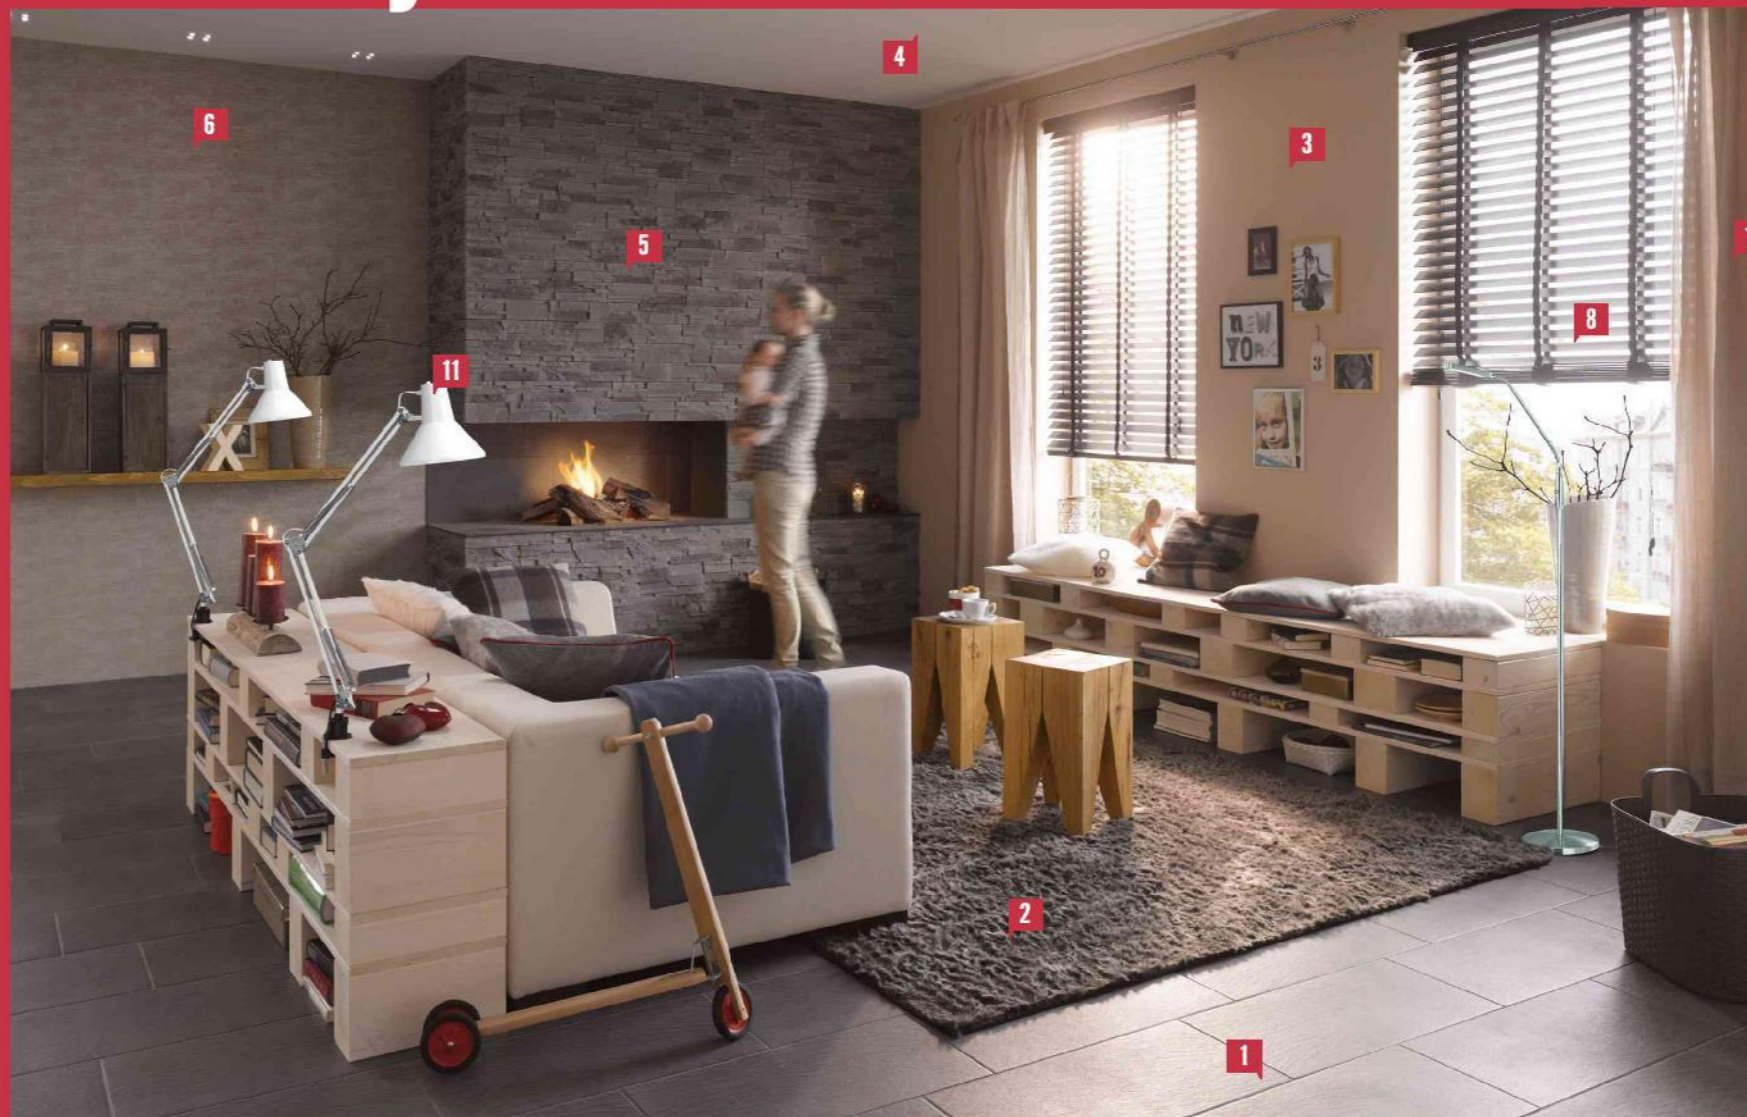

Sortiment bez vyobrazených dekorací.

CZ_WW
0912

city Svět bydlení chalet

Venkovský styl si vždy nacházel své velké milovníky i ve městě. Nyní musí vše vypadat ještě originálněji. Paroží nad postelí není žádný nevkusný výstřelek, nýbrž čistý záměr. Skotská kostka na stěnách a oknech je povinností. Tlusté kožešiny a hrubé háčkové vzory, svíčky v červené barvě, zimní modrá a silné fošny jako obklady stěn jsou předzvěsti vánočních svátků. A k tomu otevřený krb, v němž plápolá a praská uležené bukové dřevo.

Základní elementy

Podlaha

1 Dlažba Schiefer 30,5x61 cm, sv. šedá, obrus IV., mrazuvzdorná, protiskluz R-9 8262286 249.00 **2** Shaggy „Modern Times“ kusový koberec; odolný, pevný, hedvábný povrch z vláken Microfaser, snadný na údržbu; barva Creme; rozměry: 80x150 cm 8589498 1599.00, 140x200 cm 8593859 2890.00 nebo 160x230 cm 8593891 4145.00

Stěny a okna

3 Hornbach Style Color mnohostranný barevný program s moderními odstíny pro úpravu interiéru podle vašich individuálních představ; matné natónované interiérové barvy, vydatnost 2,5 l až pro 25 m² v závislosti na podkladu 349.00 2,5 l 8539976-8540005 139.60/1 l

4 Hornbach Sněhobílá profesionální barva sněhově bílá vnitřní disperzní barva pro nejnáročnější; špičková kvalita s nejvyšší krycí schopností; vysoká oteřuvzdornost za mokra (dle EN 13300, tř. 2); vydatnost 10 l až pro 100 m² v závislosti na podkladu 899.00 10 l 3831456 89.90/1 l

5 Dekorativní obklad „Colorado“ antracitový, pro interiérové i venkovní použití m² 869.00 7620487

6 Vliesová tapeta, otisky prstů, Euro role 10,05x0,53 m 8571105 469.00

7 Závěs „guest&friends“ uni béžový, 140x280 cm, se skrytými poučky 8513595 359.00

8 Dřevěná žaluzie FSC 50 mm dostupná ve dvou barevných provedeních a třech šířkách, délka 175 cm; např.: 80x175 cm 8314959 1190.00

Osvětlení

9 LED svítidlo Agosta 85x110 cm, 5x4,76 LED, výškově nastavitelné, barva černá, hliník/sklo 8353632 7990.00

10 LED stojací lampa výška 160 cm, 1x3 W LED, matný nikl 8180133 1990.00

11 Stolní lampa Architekt 18,5x80 cm, 1x 60 W E27, 230 V, syntetická látka-bílá, kov 7952809 490.00