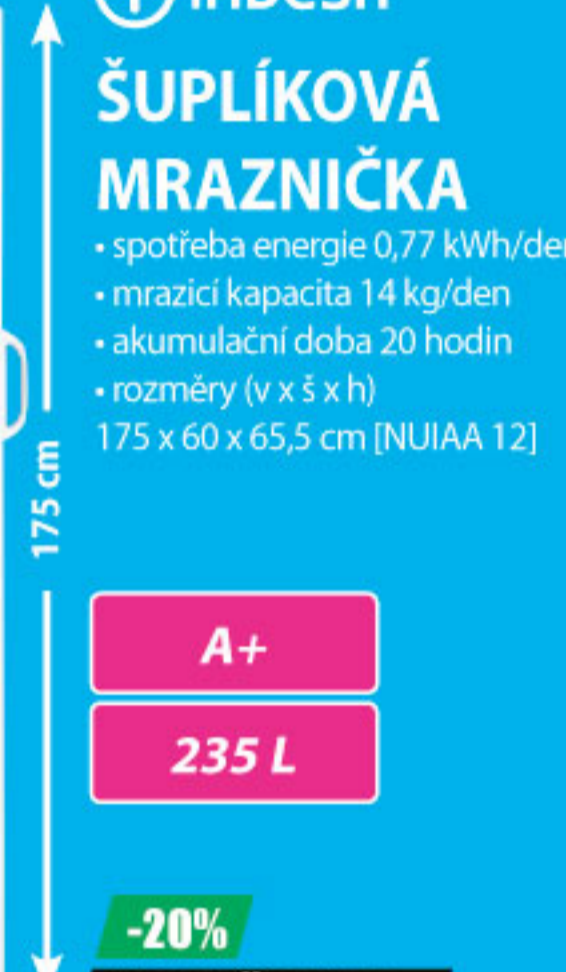

A+
342 L

-20% HOTOVĚ 7.499,-

MA SPLÁTKY 5.999,-

+ PHE 218,61 vč. DPH

INDESIT ŠUPLÍKOVÁ MRAZNIČKA

• spotřeba energie 0,77 kWh/den
• mrazicí kapacita 14 kg/den
• akumulací doba 20 hodin
• rozměry (v x š x h) 175 x 60 x 65,5 cm [NUIAA 12]