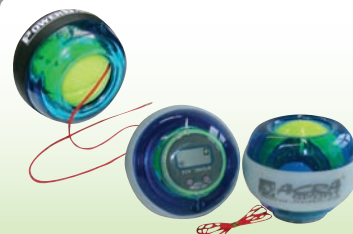

Posilovač svalů
materiál kov a plast,
hmotnost 0,45 kg

~~159,-~~
119,-

Rotační deska s magnety
průměr 30 cm, obsahuje magnety v akupresurních bodech

~~219,-~~
169,-

Činka Egg SPORT WELL 1 kg
s vinylovým povrchem

~~99,90~~
cena za kus
69,90

Power ball
slouží k rekreačnímu cvičení, opatřený gumovým páskem

~~499,-~~
399,-

Powerball bez počítačidla 199,-

Gymnastický míč 65 cm
materiál - PVC, mix barevných kombinací - žlutá, modrá, červená, zelená