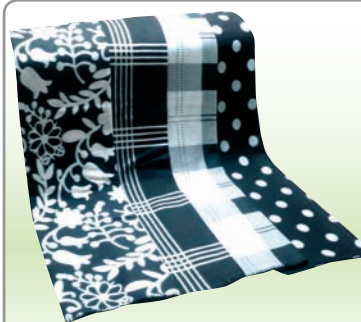

100% polyester,
různé barvy,
rozměr 50 x 50 cm

149,-

Zdravotní polštářek

pro podepření šíje a ramen, unikátní vlastnosti
elastické pěny zajišťují
jedinečné pohodlí,
odnímatelný potah,
rozměr
30 x 48 x 11 cm

299,-

**NEJNIŽŠÍ
CENA**

**Prostěradlo
jersey a froté**

80% bavlna, 20% polyester
rozměr 90 x 200 cm

69,⁹⁰

rozměr 190 x 200 cm

129,-

Deka