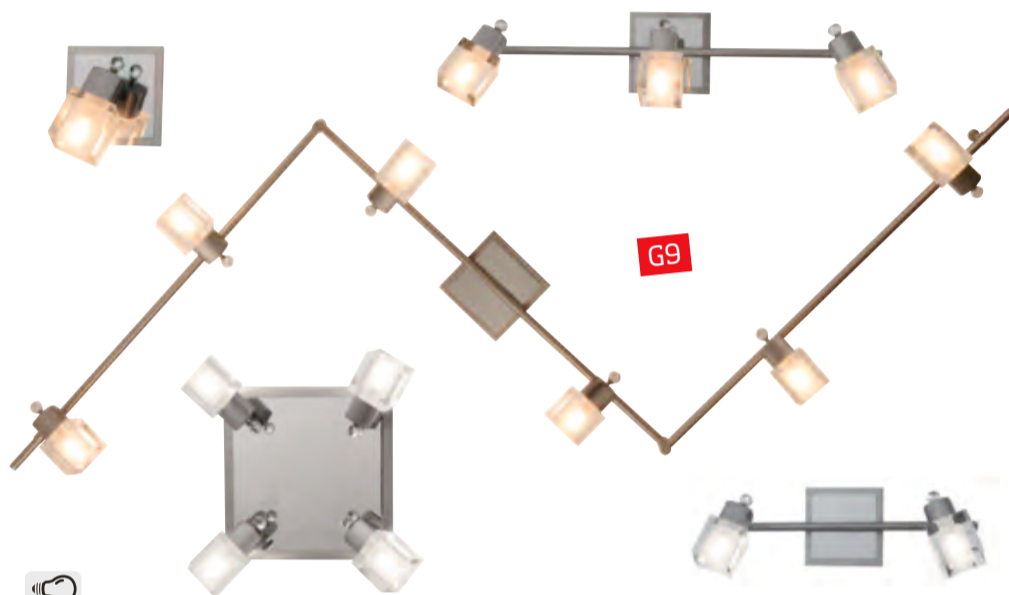

VŠETNÉ ŽÁROVKY

misto 389,-\*\*

**-35%** **249,-**

T4

LED

NÁSTĚNNÁ LAMPA „ZOEY“, matná ocel/sklo, vč. žárovek, D/Š: cca 11/7 cm **429,-** 2x 3LED, D/Š: cca 30/7cm **749,-** Spirála, 3x 3LED, ø: cca 30cm **1.299,-** 4x 3LED, délka: cca 73,5cm **1.799,-** (69300036/01-04)

G9

VŠETNÉ ŽÁROVKY

BODOVÉ SVĚTLLO, ocel/chrom, s vypínačem, vč. žárovky, 1 žárovka, cca 14,5cm **329,-** 2 žárovky, délka: cca 40cm **499,-** 3 žárovky, délka: cca 60cm **749,-** 4 žárovky, výkyvná světla, cca 25/25cm **999,-** Světelná kolejnice, 6x42W, G9, délka: cca 210cm **1.799,-** (33250592/01-05)