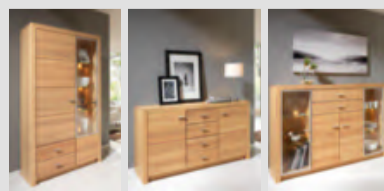

varianty s doplňkovým nábytkem

4 Ložnice v dekoru dub s neopracovaným povrchem, kontrasty v dekoru havanna, skládá se ze skříně s posuvnými dveřmi, Š/V/H: cca 250/217/67 cm, místo 25.308,-* **14.999,-** a se Š/V/H: cca 300/217/67 cm, místo 29.156,-* **17.499,-** postele s čalouněným čelem, plocha lůžka cca 180x200 cm, místo 13.838,-* **7.999,-** a dvojice nočních stolků, místo 7.548,-* **4.499,-** paspartový rám, celkové osvětlení, úložná zásuvka pod postel, komoda, osvětlení nočních stolků, matrace, lamelový rošt, dekorace a potah za příplatek (04420018/07.02-04)