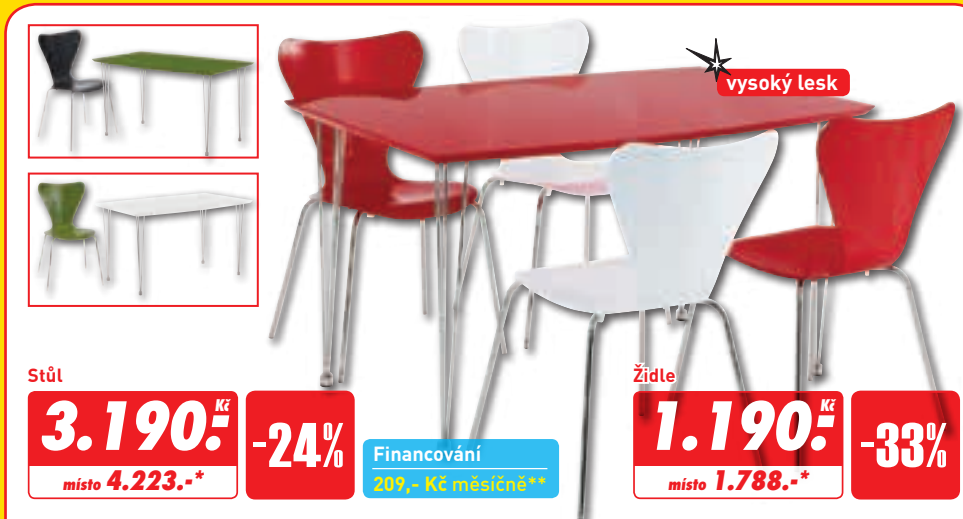

5dílná sestava!

Vhodná i do malého prostoru!

Financování

327,- Kč měsíčně\*\*

Jídelní sestava

**4.990,- Kč** -51%  
místo 10.374,-\*

**Jídelní sestava „London“**

stůl, červená/černá barva, skleněná deska, š/v/h: 95 x 76 x 95 cm, 4x židle, kovová kostra, imitace červené/černé kůže. **4.990,- Kč** (19517583)