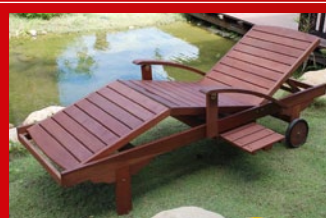

~~999,-~~ **498,-** -50%

Lehátko se stříškou

- výška: 25 × 58/182 cm
- materiál: hliník
- max. nosnost: 100 kg
- xx 21482717

~~1.199,-~~ **918,-** -20%

Lehátko Salem

- š × v: 71,5 × 196,5 cm
- materiál: dřevo
- nastavení polohy lehátka
- max. nosnost: 150 kg
- xx 21482021