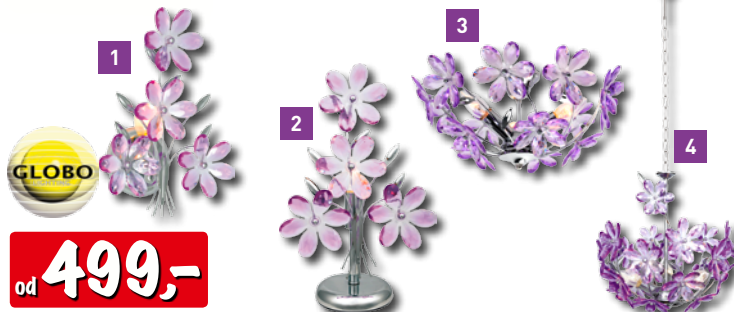

OSVĚTLENÍ

Stropnice UFO

- 1 × E27/60 Watt žárovka
- Ø: 30 cm
- barva: bílý kov
- materiál: kov/sklo
- xx 80558088

85,-/ks

Stropnice Alabastro

- 2 × E27/60 Watt žárovky ■ barva: antická bílá ■ napětí: 230 V
- Ø: 40 cm
- materiál: sklo
- xx 81058426

279,-

Stropnice Vida

- 4 × E14/40 Watt
- výška: 15 cm ■ Ø: 60 cm
- xx 21705526

1.290,- ~~1.690,-~~

-23%

Bodové osvětlení Iseo 4 světla

- 4 × E14/11 Watt úsporná žárovka
- š × d: 64 × 31,5 cm ■ chrom
- xx 21704239

1.290,- ~~1.650,-~~

Úspora energií
Úspora peněz

-21%

Bodové osvětlení 3 kusy

- GU10/50 Watt žárovka
- barva: chrom
- xx 81234844

249,-

Bodové osvětlení Irvin 3 kusy

- GU10/1,5 Watt LED
- barva: chrom
- xx 23028135

599,- ~~639,-~~

PURPLE

od 499,-

Stolní lampa	1	Závěsné svítidlo	2	Stropnice	3	Závěsné svítidlo	4
1 × E14/40 Watt		1 × E14/40 Watt		3 × E14/40 Watt		3 × E14/40 Watt	
xx 22778475		xx 22778420		xx 22778178		xx 22906670	
499,-		999,-		1.190,-		1.290,-	

Stropnice Salento 1

- 4 × G4/40 Watt LED
- š × d × tl: 40,1 × 40,6 × 17 cm
- xx 22535054

1.990,- ~~2.550,-~~

-21%

Stropnice Dado

- 8 × G4/20 Watt žárovek ■ š × d × v: 30 cm × 97 m × 19 cm ■ materiál: chrom
- xx 21702273

3.190,- ~~4.190,-~~

-23%

POUZE TĚĎ

CULT

Venkovní svítidla

- barva: černá nebo bílá
- montáž: dolů směrem dolů
- xx 10079607
- xx 10079584

199,- ~~289,-~~

-31%

LaCultura.

Bodové svítidlo Linda

- 2 × E14/40 Watt žárovky
- 80 Watt ■ 2 světla
- materiál: matný nikl, ebenové dřevo, tlakově odlévaný hliník
- xx 81060450

499,- ~~609,-~~

Rondel s bodovými svítidly Linda

- 3 × E14/40 Watt žárovky ■ 3 světla
- materiál: matný nikl, tlakově odlévaný hliník, ebenové dřevo
- xx 81060467

699,- ~~999,-~~

-30%

LaCultura.

Venkovní svítidla Helsinki

- 1 × 21 LED
- xx 21119927 **499,-**
- 2 × 21 LED
- xx 21119842 **589,-**

od 499,- ~~709,-~~

-37%

Venkovní svítidlo Halmstad

- 2 × GU10/35 Watt žárovky
- výška: 13 cm
- materiál: nerez
- xx 10105498

699,- ~~979,-~~

-28%