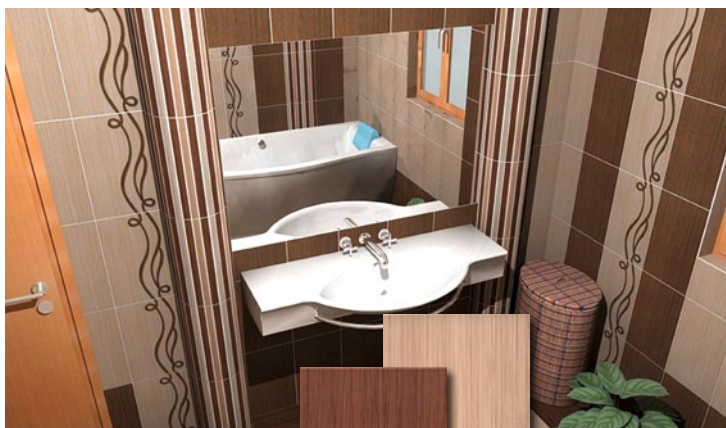

Série EDA

- š x d: 25 x 40 cm
- nemrazuvzdorný
- Obklad, barva: béžová
  xx 22975768
- Obklad, barva: hnědá
  xx 22975799
- Dlažba, barva: hnědá
  xx 22975539

~~309,-~~
od **279,-** /m²

POUZE TEĎ

-25%

Série Grecja

- nemrazuvzdorný
- Dekor, š x d: 20 x 25 cm
  xx 23811201
  59,-
- Bordura, š x d: 6,5 x 20 cm
  xx 23811225
  39,-
- Obklad, š x d: 20 x 25 cm
  xx 23810488
  119,-/m²

~~159,-~~
119,- /m²