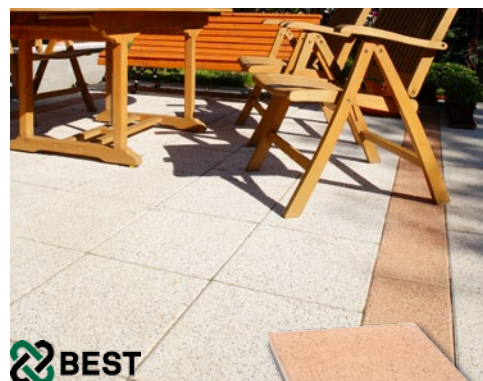

Vymývané dlažby

■ povrch: vymývaný povrch
Dlažba Verdo, š × d × tl: 40 × 40 × 4 cm, barva: okrová
xx 23544192 **85,-/ks**
Dlažba Velino, š × d × tl: 40 × 40 × 4 cm,
barva: béžová, skladem ve všech
prodejnách kromě: PH5, MB,
PL, ZL, KV, JI, TA, ZN
xx 23544406 **85,-/ks**

~~95,-~~
od 85,- /ks