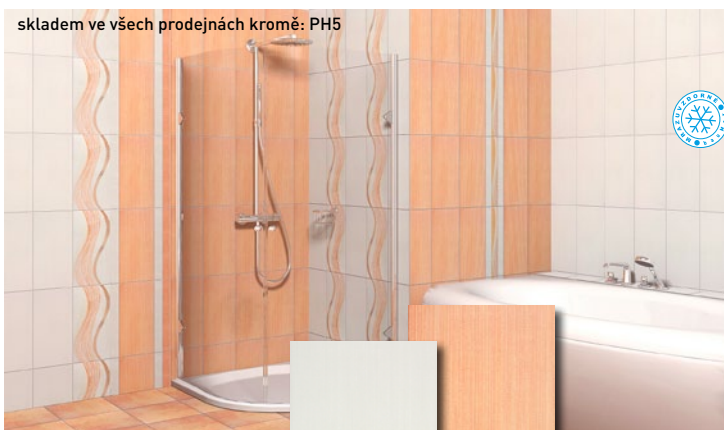

skladem ve všech prodejnách kromě: PH5

Série Havana

- š x d: 20 x 40 cm
- Obklad, barva: oranžová
  xx 23474789
- Obklad, barva: bílá
  xx 23475298
- Dlažba, barva: béžová
  xx 23474932

od **289,-** /m²