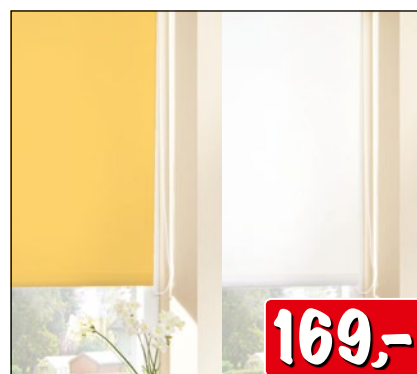

DOMÁCNOST

Boxy

- různé velikosti
- materiál: plast
- různé vzory
- s víkem
- 2 l, xx 22795403 **59,-**
- 6 l, xx 22795595 **119,-**
- 11 l, xx 22795434 **169,-**
- 18 l, xx 22795465 **199,-**

~~89,-~~
od 59,-

Boxy Colors

- různé velikosti
- různé vzory
- s víkem
- XXS xx 22025555 **59,-**
- S xx 22025562 **189,-**
- M xx 22025579 **199,-**

37%
~~95,-~~
od 59,-

60%
~~23,-~~
od 9,-/ks

Klipové rámečky

- různé velikosti
- normální sklo
- xx 10009314

21%
LaCultura.
Deka z mikrovlákna Tac
~~319,-~~
249,-
■ materiál: 100% polyester
■ š × d: 150 × 200 cm
■ prací: 30 °C
xx 22995254

21%
LaCultura.

Podsedák Acapulco Rain

- materiál: bavlněná směšová tkanina
- plněný
- š × d × hl: 40 × 40 × 3 cm
- xx 22977212

~~189,-~~
149,-

20%

Koberec ze žinylky Mona

- š × d: 80 × 150 cm
- materiál: BW-žinylka
- xx 21901904

~~429,-~~
339,-

VNITŘNÍ DEKORACE

27%

Záclonová tyč Sigma

- materiál: ušlechtilá ocel
- délka: 200 cm xx 3575505 **399,-**
- délka: 240 cm xx 21711206 **499,-**

~~549,-~~
od 399,-

Garnýž Horn

- délka: 120, 160, 200 nebo 240 cm
- materiál: dřevo
- barva: přírodní, třešeň nebo ořeš
- Komplet Stylová souprava Bona, délka: 120 cm xx 50377824 **249,-**
- Garnýž Horn, délka: 120-240 cm xx 21752797 **299,-**

~~249,-~~
od 249,-

LaCultura.

Lepidlo na polystyren

- 4 kg (34,75/kg)
- xx 22342706

139,-

28%

Rozeta LCB19

- možno přetírat barvou
- Ø: 30 cm
- jednoduché zpracování
- polystyren
- xx 22342676

~~279,-~~
199,-

OCHRANA PŘED SLUNCEM

Bambusová roleta úzké lamely

- barva: přírodní
- š × d: 60 × 160 cm
- šířka lamely: 2,5 mm
- xx 21208157

37%
~~159,-~~
99,-

Hliníková žaluzie

- barva: stříbrná
- š × d: 60 × 160 cm
- jednoduše připevnit na rám okna
- šířka lamely: 25 mm
- šňůra a hůlka vpravo
- xx 22990839

179,-

Roleta

- barva: přírodní-bílá
- š × d: 60 × 150 cm
- jednoduše připevnit na rám okna
- převod pro boční táhlo dle volby vpravo nebo vlevo
- xx 22992147

169,-

LaCultura.

Stropní deska LC 817