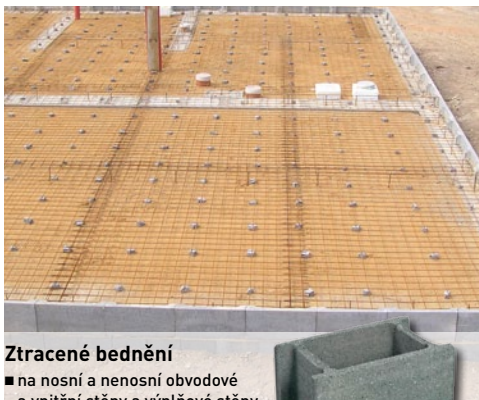

BETONOVÉ TVÁRNICE

Ztracené bednění

- na nosní a nenosní obvodové a vnitřní stěny a výplňové stěny

šířka: 15 cm	xx 2832616	29,-/ks
šířka: 20 cm	xx 2832623	35,-/ks
šířka: 30 cm	xx 2832647	39,-/ks
šířka: 40 cm	xx 81277025	47,-/ks