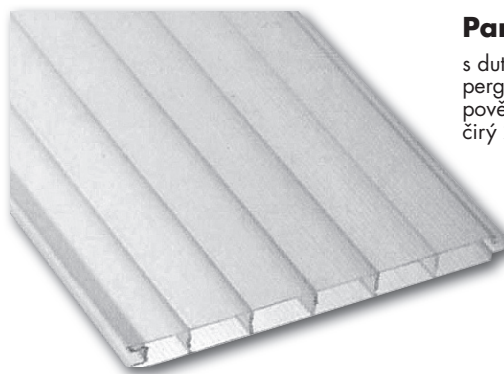

229,-

Panel PVC

s dutinkou, vhodný pro stavbu
pergol, skleníků, odolný proti
povětrnostním vlivům,
čirý 2000 x 200 x 16 mm

cena za kus

199,-

Deska Salux WBS 76/18

1,1 x 900 x 2000 mm, lehké kladení
bez speciálního nářadí, dlouhá
životnost, nárazová houževnatost,
nízká hmotnost, odpuzuje vodu,
jako náhrada za bitumenové
a eternitové desky,
5 let záruka na kroupy,
10 let na stálobarevnost,
20 let na vodotěsnost