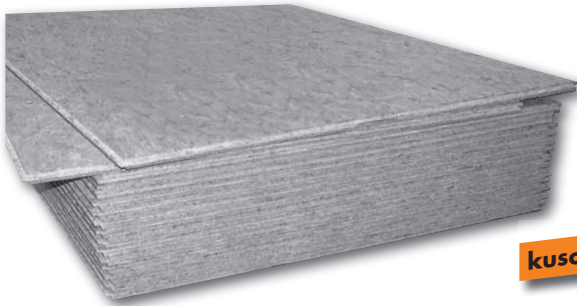

Velký výběr za nízké ceny!

kusový prodej

OSB 3 deska

1840 x 675 x 18 mm, 1,24 m²
pero drážka, odolná proti vlhkosti,
vhodná pro renovace i novostavbu
cena za m²

169,-

TESY.
the comfort generation

Ohřivač vody 10 l „Compact line“