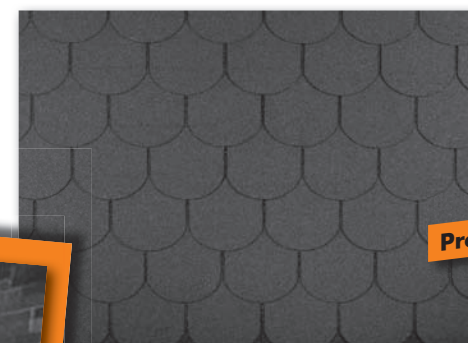

Šindel bobrovka

červená, hnědá
balení 3,5 m²

cena za m²

Prodej celých balení

149,-