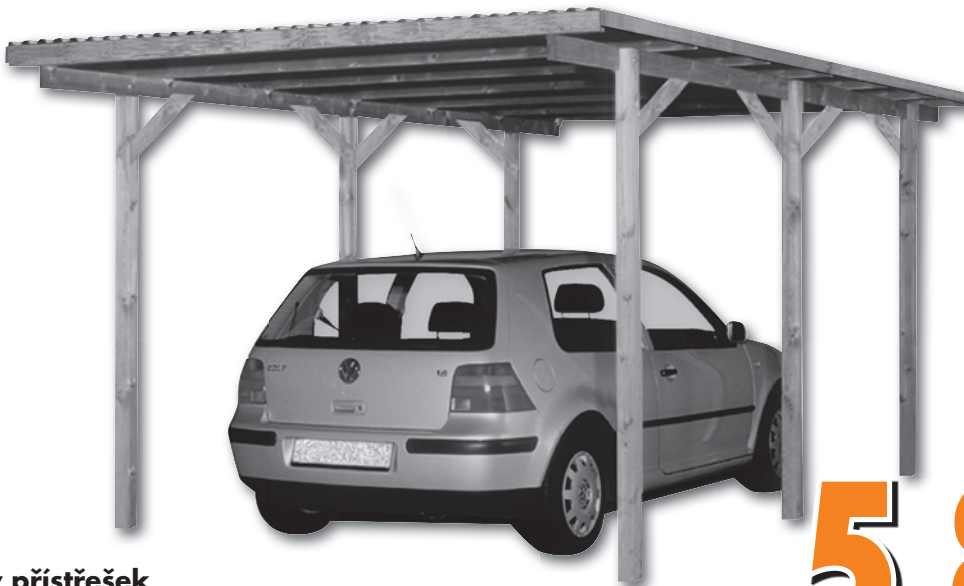

Velký výběr za nízké ceny!

kusový prodej

OSB 3 deska

1840 x 675 x 18 mm, 1,24 m²
pero drážka, odolná proti vlhkosti,
vhodná pro renovace i novostavbu
cena za m²

169,-

TESY.
the comfort generation

Ohřivač vody 10 l „Compact line“

připojení vrchní a spodní, smaltovaná
antikorozní ochrana vnitřní nádoby,
pojistný ventil, výkon 1500 W

1.690,-

Prodej na
objednávku

Garážový přístřešek

ze dřeva jehličnatých stromů, tlakově impregnováno, 6 sloupků 9 x 9 cm,
šířka z plastu, kovové díly jsou pozinkovány, zatížení sněhem 75 kg/m²,
bez kotev, 300 x 500 cm