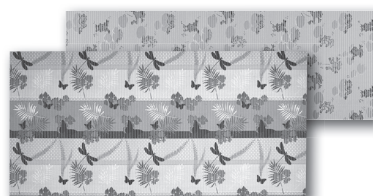

nízkotlaká, dolní připojení k ohřivači,
chrom 499,-

ilustrační foto

Pěnová podlahová krytina

vhodná do vlhkých prostor
šíře 65 cm 149,-/bm
šíře 130 cm 295,-/bm

cena za
bm od

149,-

Protiplísňová malířská barva