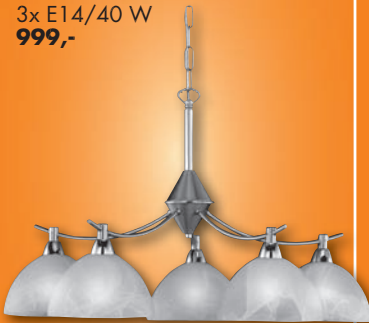

1 spot
149,-

2 spot
299,-

3 spot
449,-

Závěsné svítidlo Amsterdam

5x E14/40 W, materiál nikl,
matný chrom, alabastrové sklo,
pr. 63 cm

3x E14/40 W
999,-

1.490,-

Stropní osvětlení Daphne