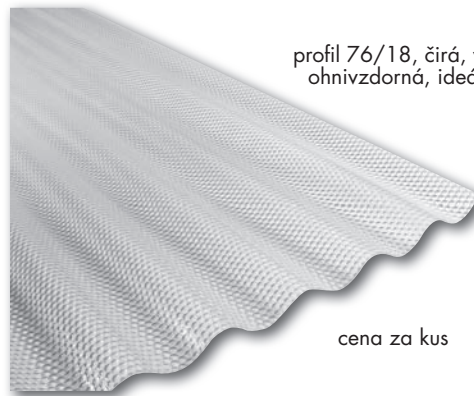

Deska bronz

profil 76/18, čirá, vysoká světelná propustnost,
ohnivzdorná, ideální pro použití jako zástěny,
1030 x 2000 x 2,5 mm

cena za kus

899,-

Vlnitý polyester

čirý, vhodný pro zhotovení
přístřešků nebo jako ochrana proti
větru různé šířky např. 125 cm