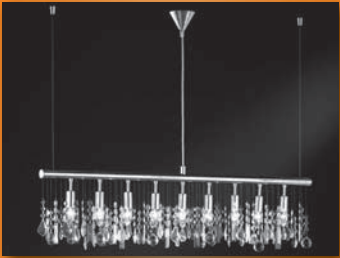

Závěsné svítidlo s aplikací

9x E14/40 W,
délka 120 cm