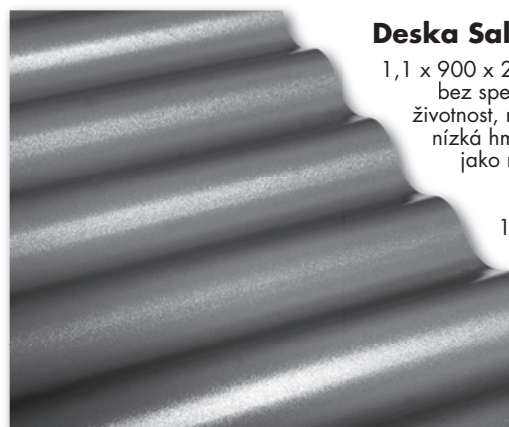

Deska Salux WBS 76/18

1,1 x 900 x 2000 mm, lehké kladení
bez speciálního nářadí, dlouhá
životnost, nárazová houževnatost,
nízká hmotnost, odpuzuje vodu,
jako náhrada za bitumenové
a eternitové desky,
5 let záruka na kroupy,
10 let na stálobarevnost,
20 let na vodotěsnost

cena za kus

199,-