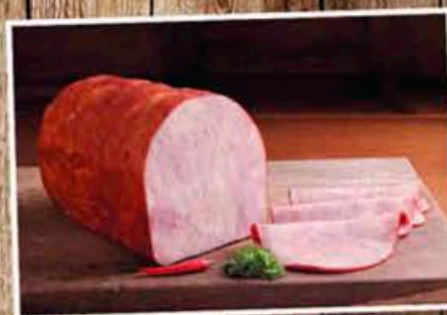

SPAR

Kvalitně pro rodinu

KOSTECKÉ UZENINY

ZALOŽENO 1917 V KOSTELCI

Křemešník
100 g
obslužný pult

21⁹⁰

Šunka poctivá
nejvyšší jakosti,
92 % vepřového masa,
100 g, obslužný pult

16⁹⁰