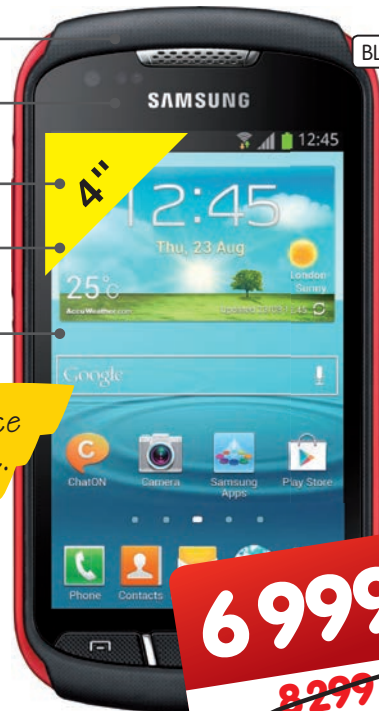

Baterie s obrovskou kapacitou = až 15 dní provozu v pohotovostním režimu.

Dotykáč pro příznivce venkovních aktivit.

MOBILNÍ TELEFON SAMSUNG S7710RED

- dotykový displej 4" • procesor CPU Dual-Core 1 GHz
- RAM 1 GB • interní paměť 4 GB • 5 MPIX fotoaparát
- GPS • WiFi • Bluetooth • 3G • FM • microSD
- micro USB • OS Android 4.1 Jelly Bean