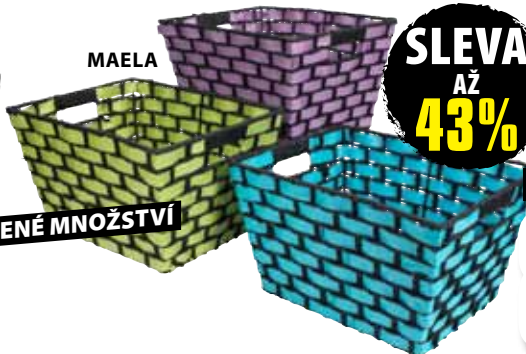

MAELA

OMEZENÉ MNOŽSTVÍ

SLEVA AŽ 43%

CENY OD

85,-