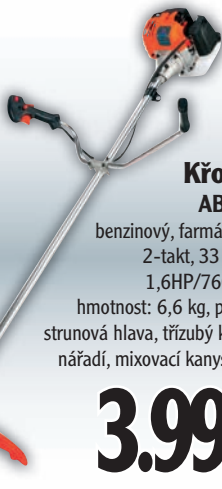

Křovinořez
ABG 322HB

benzinový, farmářský, motor:
2-takt, 33 cm³, výkon:
1,6HP/7600 ot./min.,
hmotnost: 6,6 kg, příslušenství:
strunová hlava, třízubý kotouč, sada
nářadí, mixovací kanystr a popruh

3.990,-

TEXAS
Your Life Companion

TEXAS DÁNSKO
50 LET TRADICE