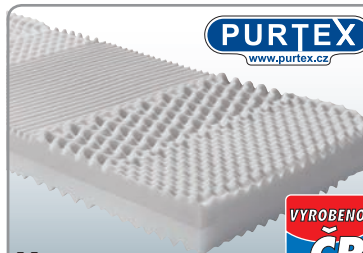

PURTEX
www.purtext.cz

VYROBENO v ČR

Matrace

Erika standard

200 x 90 x 10 cm, polyuretanová sendvičová matrace s oboustrannou pětižónovou profilací, nosnost do 100 kg, střední tuhost matrace

999,-

(bez dekorace)