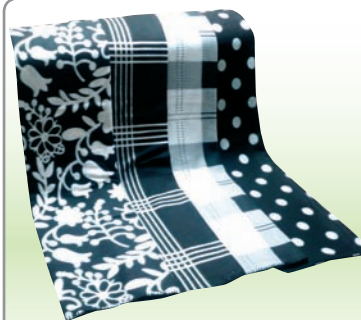

100% polyester,
různé barvy,
rozměr 50 x 50 cm

149,-

Zdravotní polštářek

pro podepření šíje a ramen, unikátní vlastnosti
elastické pěny zajišťují
jedinečné pohodlí,
odnímatelný potah,
rozměr
30 x 48 x 11 cm

299,-

**NEJNIŽŠÍ
CENA**

**Prostěradlo
jersey a froté**

80% bavlna, 20% polyester
rozměr 90 x 200 cm

69,⁹⁰

rozměr 190 x 200 cm

129,-

Deka