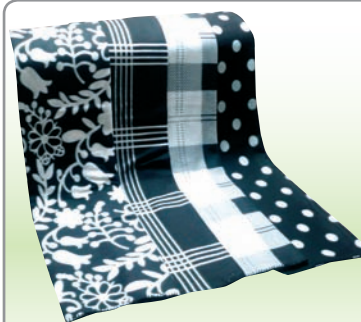

100% bavlna,  
rozměr 140 x 200 cm

**399,-**

**Polštářek**

100% polyester,  
různé barvy,  
rozměr 50 x 50 cm

**149,-**

**Zdravotní polštářek**

pro podepření šíje a ramen, unikátní vlastnosti  
elastické pěny zajišťují  
jedinečné pohodlí,  
odnímatelný potah,  
rozměr  
30 x 48 x 11 cm

**299,-**

**NEJNIŽŠÍ  
CENA**

**Prostěradlo  
jersey a froté**

80% bavlna, 20% polyester  
rozměr 90 x 200 cm

**69,<sup>90</sup>**

rozměr 190 x 200 cm

**129,-**

**Deka**