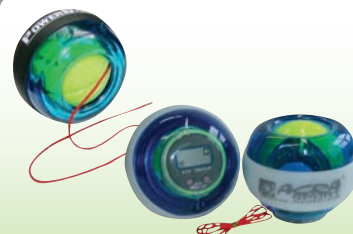

**Posilovač svalů**  
materiál kov a plast,  
hmotnost 0,45 kg

~~159,-~~  
**119,-**

**Rotační deska s magnety**  
průměr 30 cm, obsahuje magnety v akupresurních bodech

~~219,-~~  
**169,-**

**Činka Egg SPORTWELL 1 kg**  
s vinylovým povrchem

~~99,90~~  
cena za kus  
**69,90**

**Power ball**  
slouží k rekreačnímu cvičení, opatřený gumovým páskem

~~499,-~~  
**399,-**

**Powerball bez počítačidla 199,-**

**Gymnastický míč**  
65 cm  
materiál - PVC, mix barevných kombinací - žlutá, modrá, červená, zelená