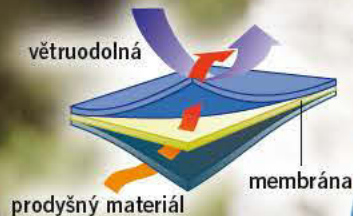

SOFTSHELL – VRSTVENÁ DOKONALOST

Softshell neboli „měkká skočáčka“ spojuje vlastnosti několika materiálů do dokonalé symbiózy. Na počátku vývoje byly fleecové bundy, které oplývaly mnoha skvělými vlastnostmi, ale nedokázaly odolat vlhkosti, a proto se nehodily do proměnlivých podmínek. Na fleecce se tedy přidala membrána, která zaručuje prodyšnost ve směru ven a větruodolnost směrem dovnitř. Vrchní vrstvu tvoří nalamínovaná nepromokavá vrstva. Díky této kombinaci se softshellové bundy hodí do většiny běžných povětrnostních podmínek, jsou měkké, pružné a velmi příjemné na nošení.

Nejnovější inovací je pak postupné snižování hmotnosti a zvyšování pružnosti při zachování všech izolačních vlastností, střihu či počtu kapes. Díky tomuto vývoji si můžete výlet do přírody užít zase o trochu více.