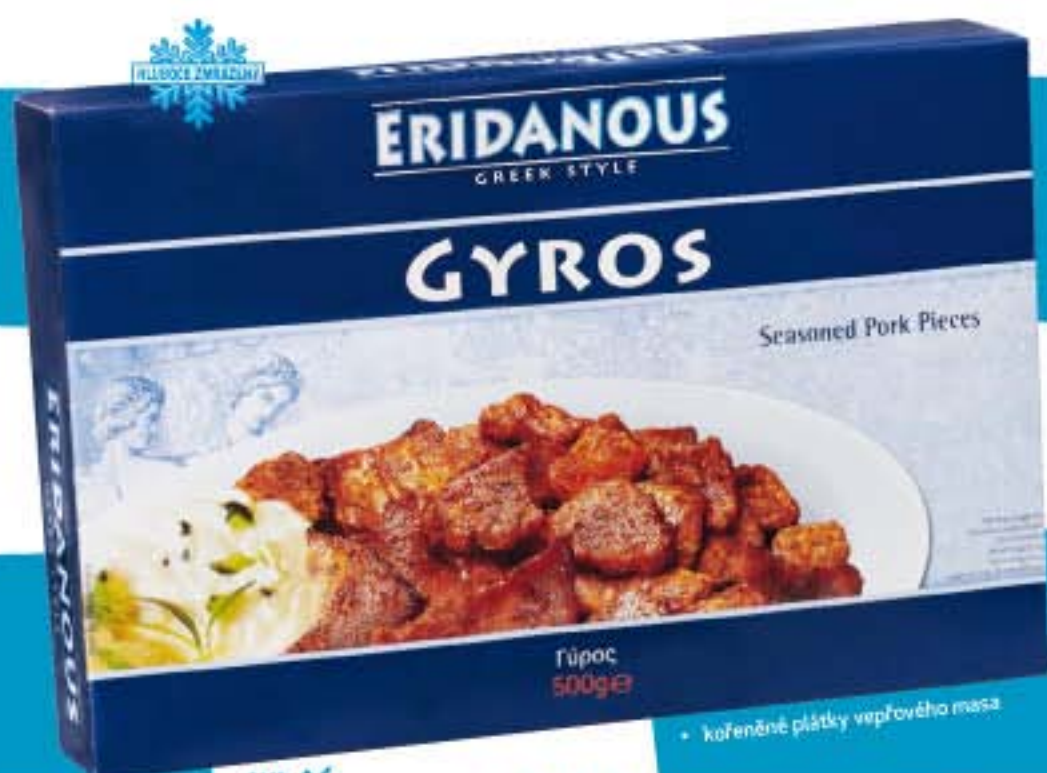

ŘECKÝ TÝDEN

GYROS

59⁹⁰
500 g
1 ks = 119,80 Kč

- kořeněné plátky vepřového masa