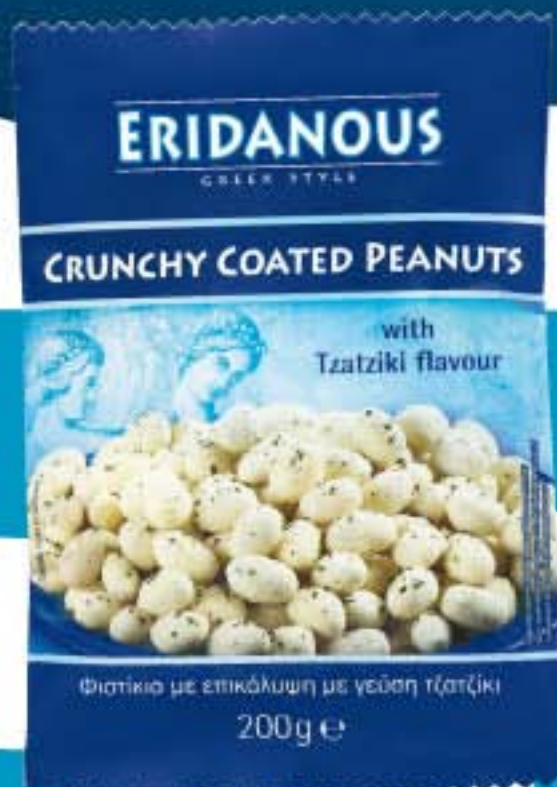

# ŘECKÝ TÝDEN

SEZAMOVÁ TYČINKA  
S MEDEM

**1490**  
70 g  
100 g = 21,29 Kč

• sladká řecká specialita  
bez přídavku cukru, s medem

ERIDANOUS  
GREEK STYLE  
CRUNCHY COATED PEANUTS

with  
Tzatziki flavour

Φιστίκιο με επικάλυψη με γεύση τζατζίκι  
200g e