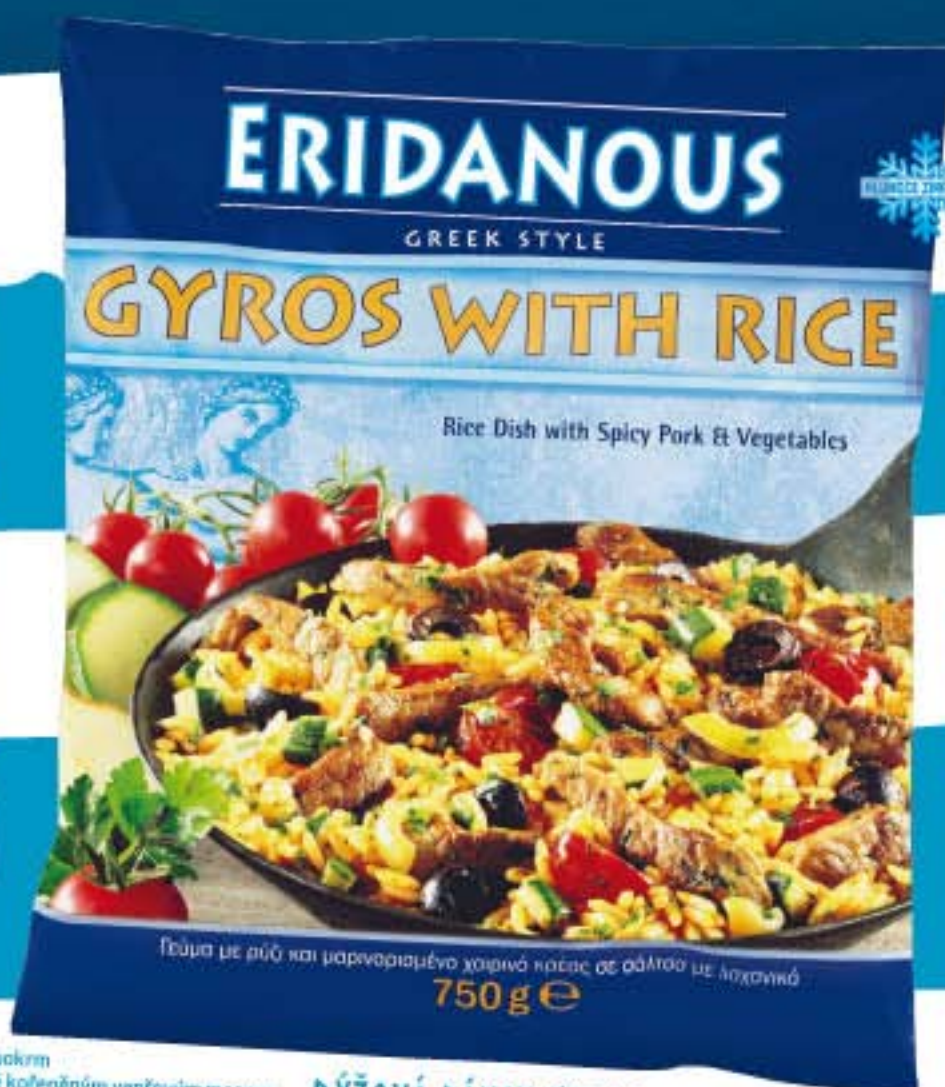

# ŘECKÝ TÝDEN

GYROS

**59<sup>90</sup>**  
500 g  
1 ks = 119,80 Kč

- kořeněné plátky vepřového masa

750g e

- oblíbený pokrm s pikantně kořeněným vepřovým masem, zeleninou a chutnou rýžovou přílohou
- rychlá a jednoduchá příprava na pánvi