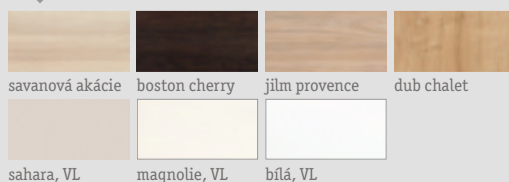

1 Vestavná kuchyně, červený lak s vysokým leskem, kontrasty v bílé barvě s vysokým leskem, různé barvy předních stran a korpusů za individuální cenu, plánování na přání, skládá se z: rohové kuchyně, cca 450x255 cm, plánování na přání, skládá se z: rohové kuchyně, cca 450x255 cm, a skříňky na spotřebiče, šířka cca 120 cm, místo 133.995,-* 79.990,- bez spotřebičů; dřez a armatura za příplatek (15660027/03)

XXXL VÝBĚR PŘEDNÍCH STRAN