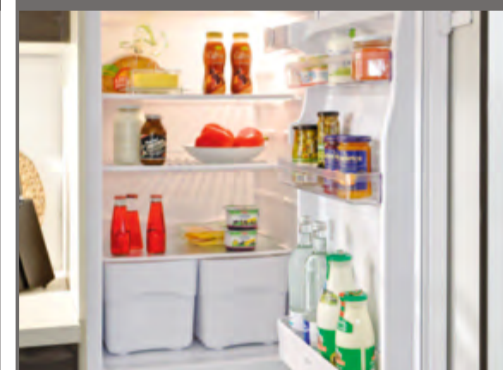

2 ROHOVÁ KUCHYŇSKÁ LINKA

celina

vč. sporáku

vč. keramické desky

vč. digestoře

vč. ledničky třídy A+⁴⁾

2 Rohová kuchyňská linka v provedení matná magnolie, korpus v dekoru vlašský ořech baltimore, velký výběr předních stran a korpusů za individuální cenu, plánování na centimetr přesně, cca 245x285 cm, místo 92.090,-* **49.990,-** vč. 4dílné sady vestavných spotřebičů; myčka nádobí, zadní stěna, dřez a armatura za příplatek (04530410/85)