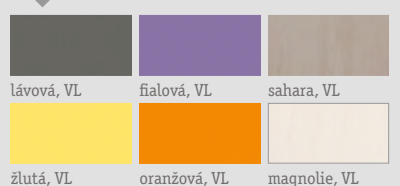

2 Vestavná kuchyně v křemenové šedém provedení s vysokým leskem, korpus v dekoru hliníku, různé barvy předních stran a korpusů za individuální cenu, plánování na přání, cca 275x247 cm, a skříňka na spotřebiče, šířka cca 150 cm, místo 150.084,-* 89.990,- vč. 5dílné sady vestavných spotřebičů; zadní stěna, osvětlení, dřez a armatura za příplatek (15660033/10)

XXXL VÝBĚR PŘEDNÍCH STRAN