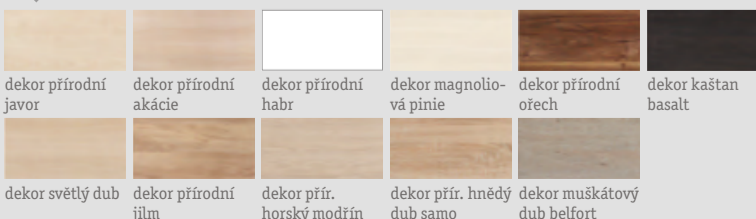

*Cena nezávazně doporučená výrobcem.
**Naše dosavadní prodejní cena. Ceny platí při vyzvednutí zboží na pobočce.

XXXL DOMY NÁBYTKU. TY S TOU ČERVENOU ŽIDLÍ.

XXXLutz

D07-3-K