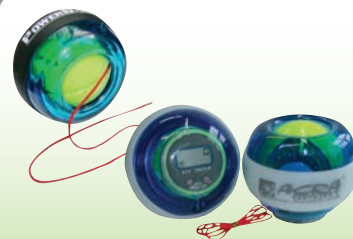

~~159,-~~  
**119,-**

**Rotační deska s magnety**  
průměr 30 cm, obsahuje magnety v akupresurních bodech

~~219,-~~  
**169,-**

**Činka Egg SPORT WELL 1 kg**  
s vinylovým povrchem

~~99,90~~  
cena za kus  
**69,90**

**Power ball**  
slouží k rekreačnímu cvičení, opatřený gumovým páskem

~~499,-~~  
**399,-**

**Powerball bez počítačidla** 199,-

**Gymnastický míč**  
65 cm  
materiál - PVC, mix barevných kombinací - žlutá, modrá, červená, zelená