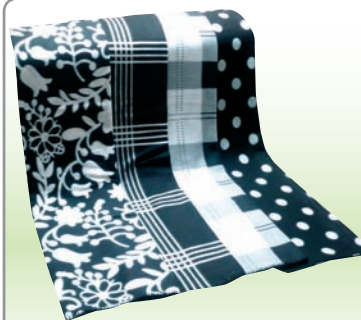

Deka

100% polyester,
různé barvy, rozměr
130 x 170 cm

149,-