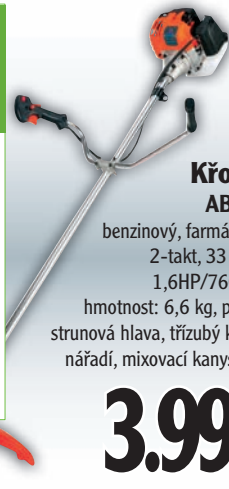

Křovinořez
ABG 322HB

benzinový, farmářský, motor:
2-takt, 33 cm³, výkon:
1,6HP/7600 ot./min.,
hmotnost: 6,6 kg, příslušenství:
strunová hlava, třízubý kotouč, sada
nářadí, mixovací kanystr a popruh

3.990,-

TEXAS DÁNSKO
50 LET TRADICE