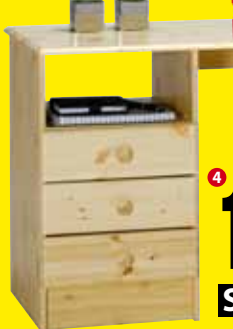

**STŮL+NÁSTAVEC****1250,-****SLEVA 449,-****1500,-****SLEVA 499,-****SLEVA
20-40%**

na všechny* psací stoly

Celý sortiment na www.JYSK.cz
(*Kromě stolů s označením Price Star)**450,-****SLEVA 149,-****1650,-****SLEVA 649,-****2000,-****SLEVA 999,-****1** ROMEK, dřevotřískka/fólie ~~1699,-~~ 1250,-
stůl Š90xV72xH90 cm, nástavec Š90xV84xH90 cm**2** LEO, bambus, Š57xD36xV18 cm ~~599,-~~ 450,-**3** SIMON, dřevotřískka/fólie, Š118xV75xH78 cm ~~1999,-~~ 1500,-**4** LISETTE, částečně z masivního borového dřeva, Š120xV72xH57 cm ~~2299,-~~ 1650,-**5** MENEZA, dřevotřískka/fólie, Š160xV74/89xH80 cm ~~2999,-~~ 2000,-Price Star
**NEJLEVNĚJŠÍ
V JYSKU****650,-****KNIHOVNA ANETA**Regál s pěti přihrádkami na knihy nebo hračky.
V barvě buku.
Š60xV175xH24 cm**SLEVA
25%****600,-****KANCELÁŘSKÁ ŽIDLE BORIS**S plynovým pístem, polstrovaným sedadlem
a opěradlem. V kombinaci modré a černé barvy.
~~799,-~~**SLEVA
25%****750,-****SEDACÍ PYTEL GROVE**Pohodlný pytel na sezení z hnědé koženky.
300 litrů. Š85 x V75 x H85 cm ~~999,-~~**SLEVA
15%****850,-****CESTOVNÍ POSTÝLKA MARYLAND**Skládací cestovní postýlka pro děti do 4 let,
max. do váhy 13,6 kg. Včetně matrace
a praktické úložné tašky.
Velikost matrace 60x120 cm. ~~999,-~~**SLEVA
25%****3000,-****THUKA****DĚTSKÁ POSTEL THUKA**Veselá a pevná postel z lakované masivní
borovice s prateľným baldachýnem. Vč. žebříku
a roštu. Vhodná pro matrace 90x200x16 cm,
které nejsou součástí.
Š206xV112xH102 cm* ~~3999,-~~**OMEZENÉ MNOŽSTVÍ****SLEVA
25%****4500,-****blanar****POHOVKVA GREG**Luxusní čalouněné polohovací lůžko české
výroby s pěnovou vložkou a velkým úložným
prostorem. Odolný potah z mikrovlákna.
Š90 x D200 x V54 cm* ~~5999,-~~