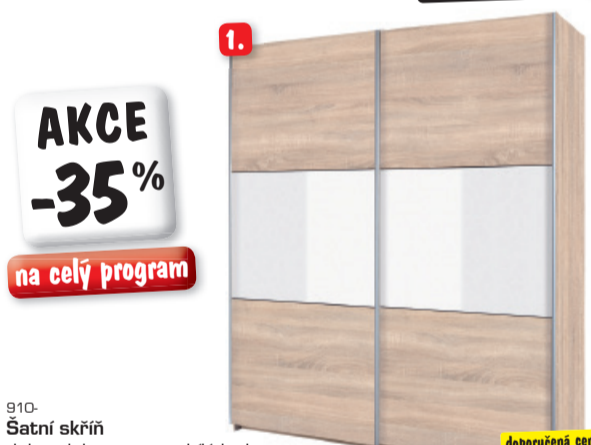

AKCE
-35%
na celý program

Novinka

910-
Šatní skříň
dekor dub sonoma x bílá lesk,
bílá/bílá lesk x černá lesk.
Výběr z mnoha dekorů a kombinací.
1.) š/v/h: 153 x 218 x 60cm, 12-859,- 8 299,- Kč
2.) š/v/h: 183 x 218 x 60cm, 19-816,- 12 799,- Kč

doporučená cena 12 859,-
AKCE
8299,- **-35%**
měsíční splátky od 300,-*