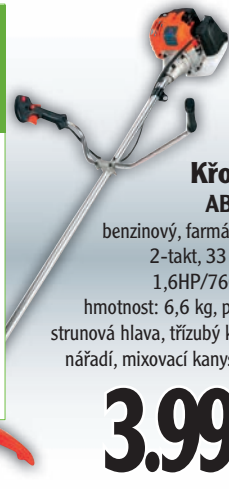

Křovinořez
ABG 322HB

benzinový, farmářský, motor:
2-takt, 33 cm³, výkon:
1,6HP/7600 ot./min.,
hmotnost: 6,6 kg, příslušenství:
strunová hlava, třízubý kotouč, sada
nářadí, mixovací kanystr a popruh

3.990,-

TEXAS
Your Life Companion

TEXAS DÁNSKO
50 LET TRADICE