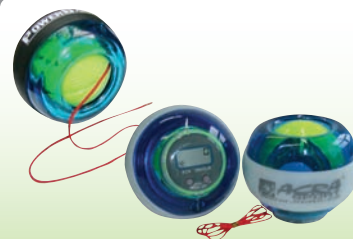

Rotační deska s magnety
průměr 30 cm, obsahuje magnety v akupresurních bodech

~~219,-~~
169,-

Činka Egg SPORT WELL 1 kg
s vinylovým povrchem

~~99,90~~
cena za kus
69,90

Power ball
slouží k rekreačnímu cvičení, opatřený gumovým páskem