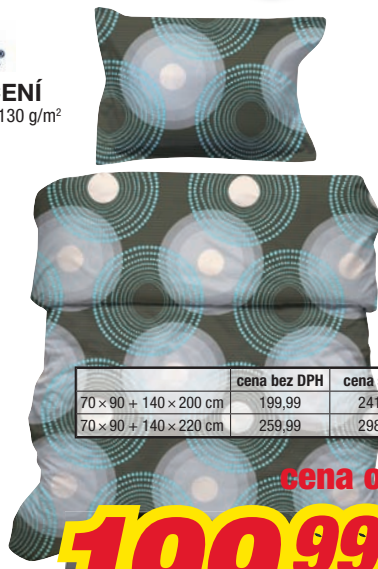

LOŽNÍ POVLEČENÍ

- 100% hladká bavlna – 130 g/m²
- mix dezénů

	cena bez DPH	cena s DPH
70 x 90 + 140 x 200 cm	199,99	241,99
70 x 90 + 140 x 220 cm	259,99	298,99

cena od
199,99
241,99*