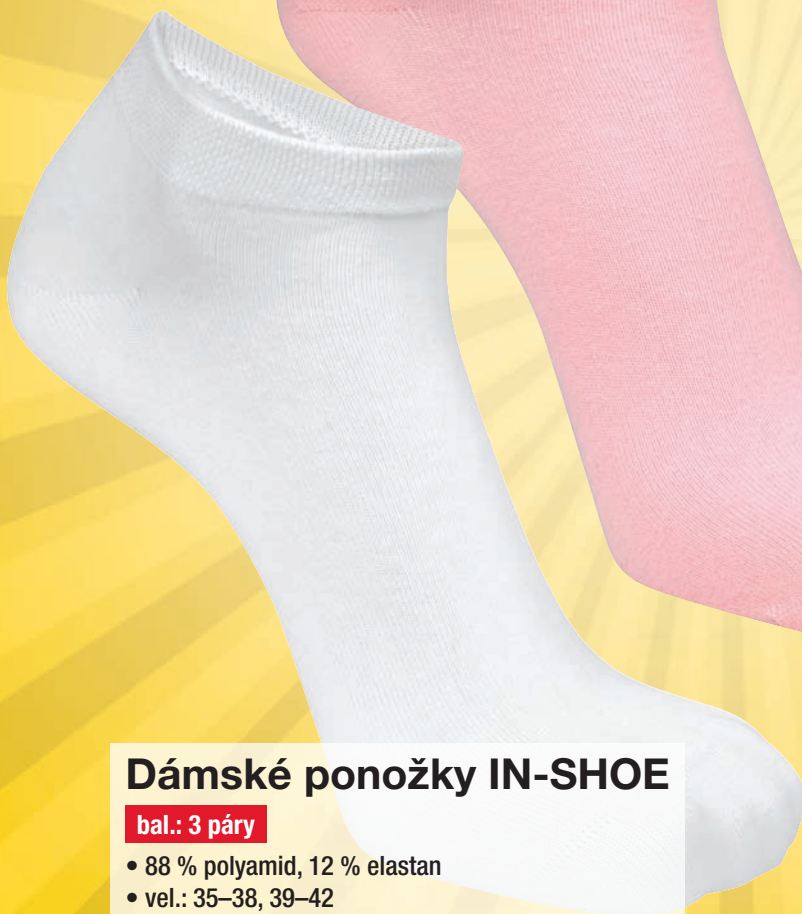

159,99
193,59*

cena od
449,99
544,49*

**ZAVAZADLA
LAMBERTAZZI**

- kvalitní materiál: 1200D polyester
- kufr: 70 cm, 60 cm, 50 cm
- černá

MEGA AKCE

Bellinda

Dámské ponožky IN-SHOE

bal.: 3 páry