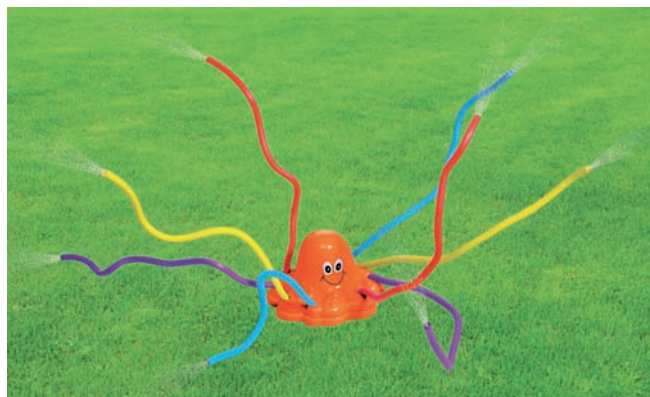

CHOBOTNICE „SPRAYER“

- snadné připojení na zahradní hadici
- při rozstříkávání pohybuje chapadly všemi směry

159,99
193,59*

* cena s DPH