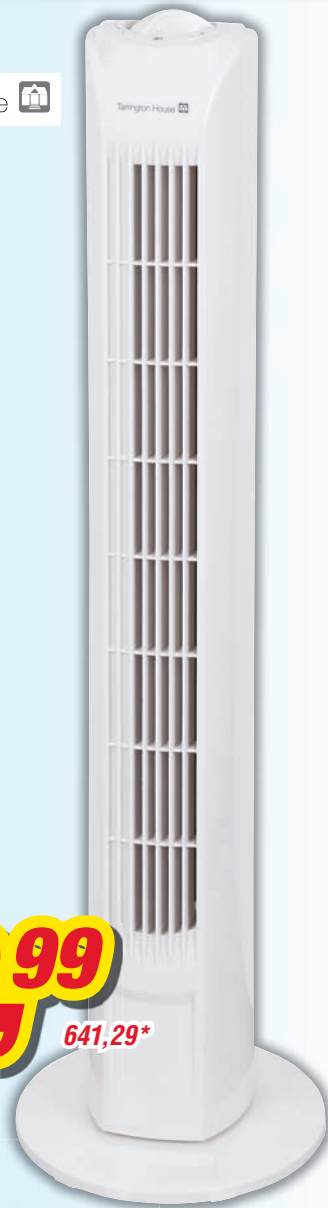

SLOUPOVÝ VENTILÁTOR TARRINGTON HOUSE TF800

- výška: 80 cm
- příkon: 45 W
- 3 nastavení rychlosti
- otáčení v rozmezí 70°