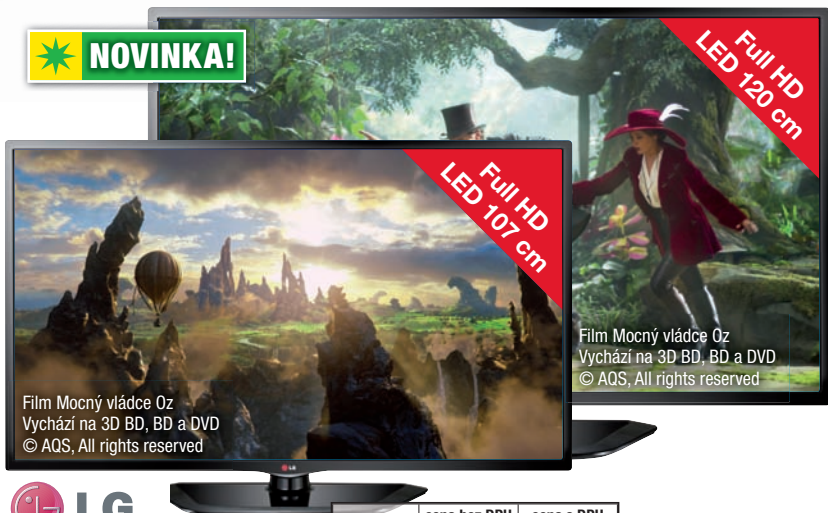

	cena bez DPH	cena s DPH
SHO 2020 slim	239,99	290,39
SHO 2050 slim	949,99	1 149,49
SHO 1161	479,99	580,79

cena od

239,99
~~290,39*~~

NOVINKA!

LG
Life's Good
LED

energetická třída **A+**

	cena bez DPH	cena s DPH
42LN5400	9 489,00	11 481,69
47LN5400	12 999,00	15 728,79