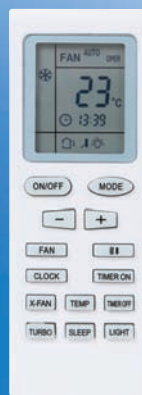

Tarrington House

KLIMATIZACE TARRINGTON HOUSE SAC3500ICH

- chlazení, topení, ventilace, vysušování
- chladicí výkon: 3500 W
- výkon topení: 4000 W
- teplotní rozsah: 16–31 °C

9 499,00

11 493,79*

NÁKUP ZA 10 %

při nákupu na splátky akontace 10 % z ceny zboží +

18x 675,00*