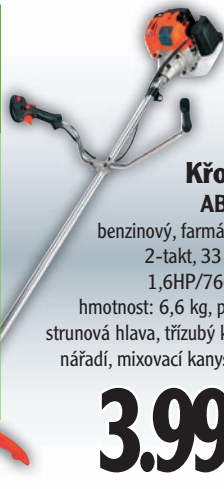

Křovinořez
ABG 322HB

benzinový, farmářský, motor:
2-takt, 33 cm³, výkon:
1,6HP/7600 ot./min.,
hmotnost: 6,6 kg, příslušenství:
strunová hlava, třízubý kotouč, sada
nářadí, mixovací kanystr a popruh

3.990,-

TEXAS DÁNSKO
50 LET TRADICE