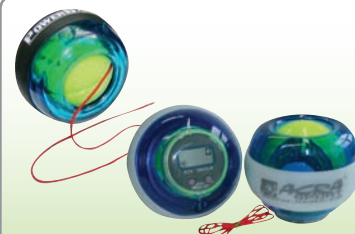

Rotační deska s magnety
průměr 30 cm, obsahuje magnety v akupresurních bodech

~~219,-~~
169,-

Činka Egg SPORT WELL 1 kg
s vinylovým povrchem

~~99,90~~
cena za kus
69,90

Power ball
slouží k rekreačnímu cvičení, opatřený gumovým páskem