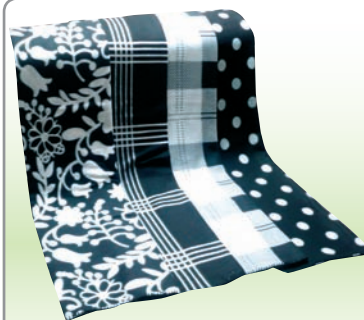

100% polyester,
různé barvy,
rozměr 50 x 50 cm

149,-

Zdravotní polštářek

pro podepření šíje a ramen, unikátní vlastnosti
elastické pěny zajišťují
jedinečné pohodlí,
odnímatelný potah,
rozměr
30 x 48 x 11 cm

299,-

**NEJNIŽŠÍ
CENA**

**Prostěradlo
jersey a froté**

80% bavlna, 20% polyester
rozměr 90 x 200 cm

69,⁹⁰

rozměr 190 x 200 cm

129,-

Deka