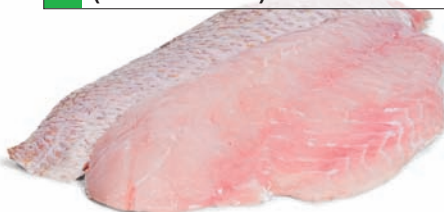

MAKRO. Záruka nejvyšší kvality.

* Uvedená cena je již po slevě.

TÝDNÍ SEZONNÍCH NABÍDEK
Grilování

TOP HIT

**Vlk mořský
kuchaný**

lat.: Dicentrarchus labrax
vel.: 250–550 g/ks
původ: Řecko,
Chorvatsko, chov
cena za 1 kg

229,00
263,35*

**Pstruh
marinovaný**

lat.: Oncorhynchus
mykiss
vel.: 200–350+ g/ks
původ: Česká
republika, chov
cena za 1 kg

139,00

159,85*

i DOPORUČUJE SE KRATŠÍ TEPELNÁ ÚPRAVA, ABY SE MASO NEVYSUŠILO (IDEÁLNĚ V PÁŘE).