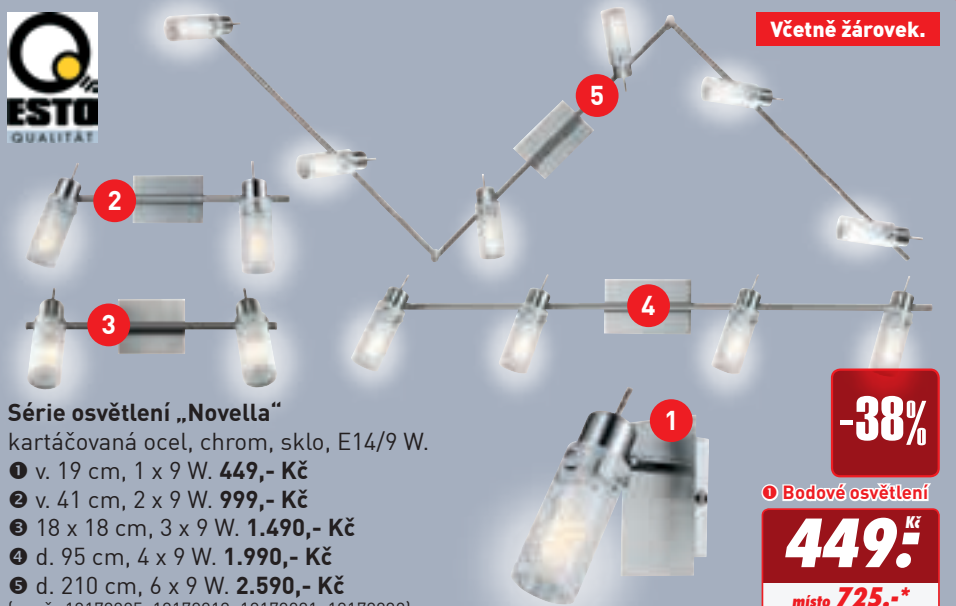

Série osvětlení „Novella“
kartáčovaná ocel, chrom, sklo, E14/9 W.
1 v. 19 cm, 1 x 9 W. **449,- Kč**
2 v. 41 cm, 2 x 9 W. **999,- Kč**
3 v. 18 x 18 cm, 3 x 9 W. **1.490,- Kč**
4 d. 95 cm, 4 x 9 W. **1.990,- Kč**
5 d. 210 cm, 6 x 9 W. **2.590,- Kč**
(např.: 18178005, 18178013, 18178021, 18178039)

Včetně žárovek.

-38%

• Bodové osvětlení

449,- Kč
místo 725,-*