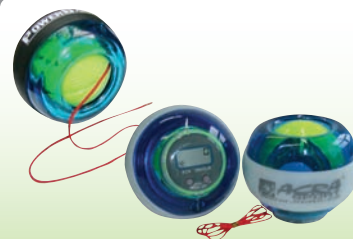

**Rotační deska
s magnety**
průměr 30 cm, obsahuje
magnety v akupresurních
bodech

~~219,-~~
169,-

**Činka Egg
SPORT WELL 1 kg**
s vinylovým povrchem

~~99,90~~
cena za kus
69,90

Power ball
slouží k rekreačnímu
cvičení, opatřený
gumovým páskem