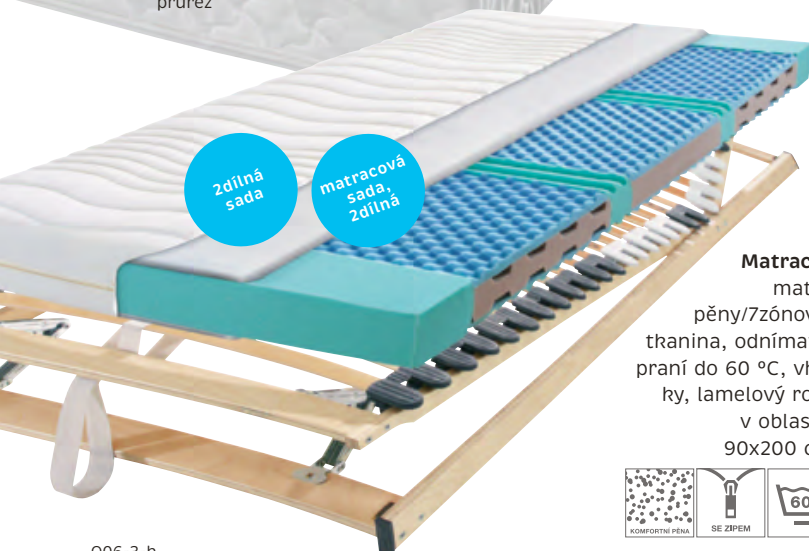

sleeptex

Lamelový rošt,
nastavitelný stupeň
tvrdosti, vrstvené dřevo,
28 lamel, cca 90/200 cm
(04480423/01)

sleeptex

Lamelový rošt, polohovatelný
v oblasti hlavy a nohou,
se 14 zdvojenými lamelami
s možností nastavení tvrdosti,
středový pás,
Š/D cca 90/200 cm
(26380007/01)

sleeptex

Matrace ze studené pěny,
výška cca 12 cm, dvojitý
potah, možnost praní do 60 °C,
cca 90/200 cm (04480428/01)

vito®

Taštičková matrace,
3zónová, výška cca 18 cm,
letní/zimní strana,
plocha lůžka
cca 90/200 cm (28330048/01)