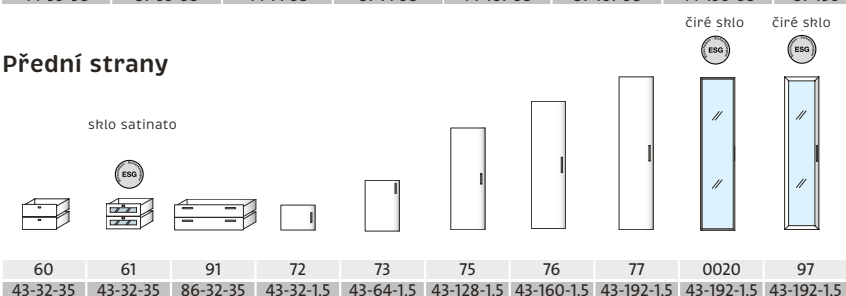

Přední strany

Barvy korpusů a předních stran

Barvy korpusů

rašelinový dub

bílá

javor

dub

buk

Barvy předních stran

bílá VL

sahara VL