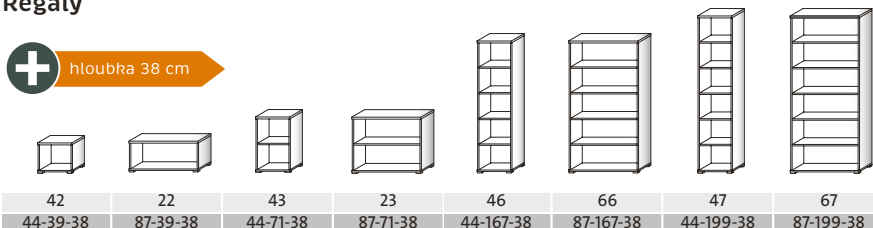

Příklady z typového plánu Rio Art

Regály