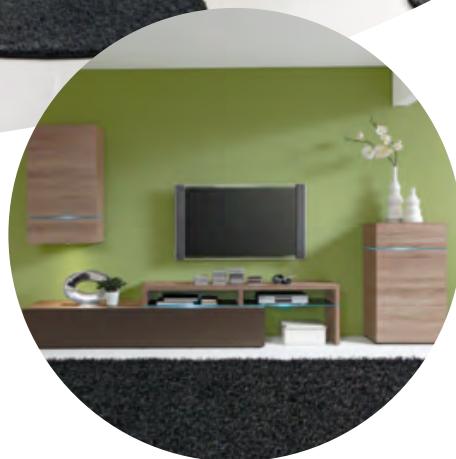

Colour ART - COLOUR YOUR STYLE

Tato designová série je charakterizována především moderními kombinacemi nábytku, atraktivním barevným provedením a různými možnostmi uspořádání. Do světa obývacích pokojů přináší zcela novou perspektivu s důrazem na jedinečnost a harmonii. (19960000/01)