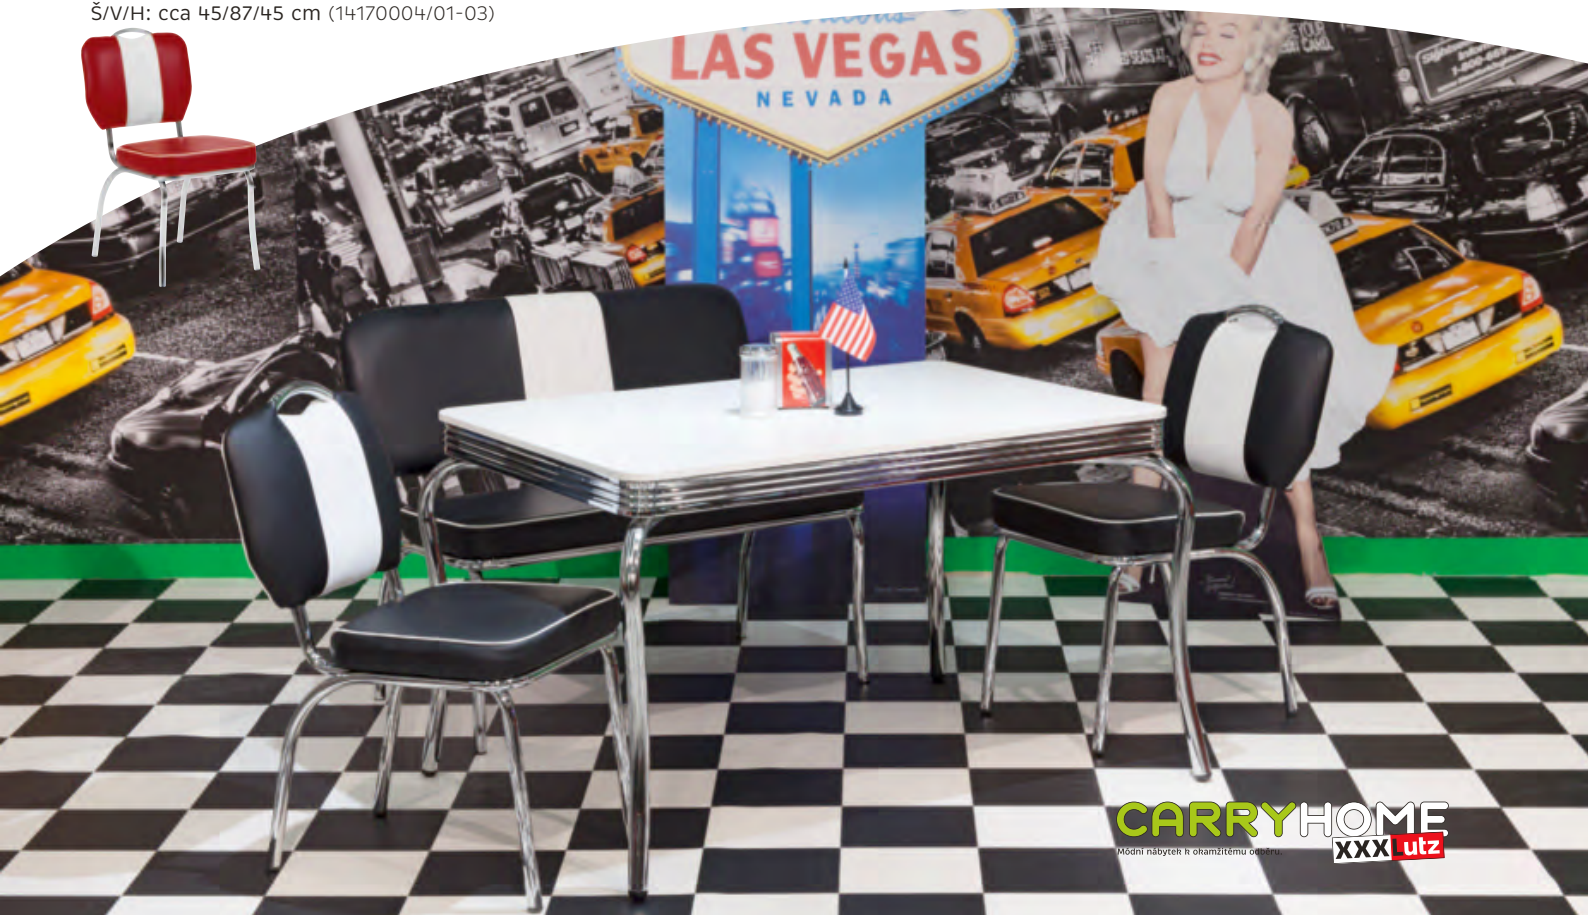

Barová židle, potah se vzhledem kůže, zatížení do cca 120 kg, Š/V/H: cca 42/97-118/56 cm (23810199/01)

Barová židle, potah se vzhledem kůže, plynule výškově nastavitelná, chromovaný podstavec, zatížení do cca 100 kg, Š/V/H: cca 45/92-113/48 cm (23810164/01)

Jídelní stůl, chromované hrany/polární bílá barva, zakřivené ocelové nohy, Š/V/H: cca 80/74/120 cm, **židle**, PVC/chromovaný podstavec, Š/V/H: cca 45/87/45 cm (14170004/01-03)