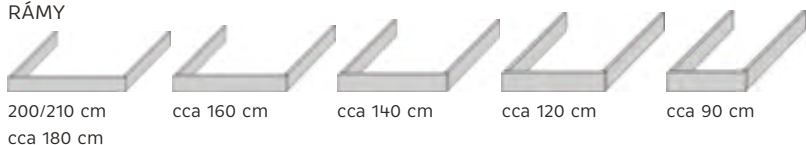

90/120/140/160/180 cm 140/160/180 cm 140/160/180 cm 140/160/180 cm

RÁMY

200/210 cm cca 160 cm cca 140 cm cca 120 cm cca 90 cm

NOHY