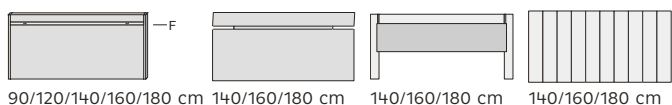

ZAŘÍZENÍ BYTU V DESIGNOVÉM STYLU - TO JE TEENS & TWENS!

Malý, ale šikovný! Bydlet, spát i pracovat v jediné místnosti může být skvělá věc. Díky tomu správnému vybavení můžete nejen plně využít omezeného prostoru, ale rovněž nechat promluvit svůj vlastní styl.

Výběr předních stran a korpusů

Postele CHOICE

Náš flexibilní program postelí CHOICE Vám nabízí takřka nekonečné možnosti různých variací. Vyberte si ze tří variant čel, různých šířek rámu a 2 typů nožních dílů tu pro Vás nejhodnější kombinaci. Navrhnete si postel snů!

ČELA

RÁMY

NOHY