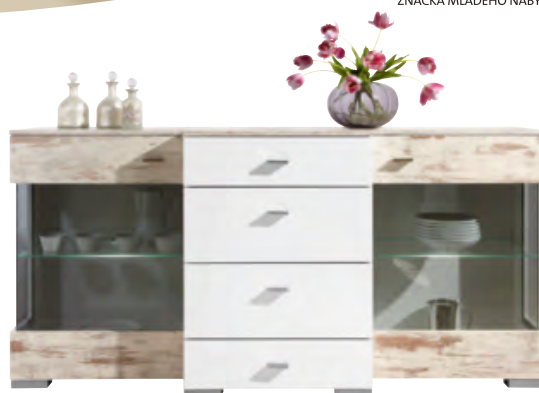

LIV'IN
ZNAČKA MLADÉHO NÁBYTKU

Obývací stěna, dekor dub antik/bílá barva s vysokým leskem a matná bílá, Š/V/H: cca 275/197/42 cm, **LED osvětlení**, 2dílná sada, vč. trafa, přívodu a nožního spínače, **LED osvětlení**, 4dílná sada, vč. trafa, přívodu a nožního spínače, **sedací souprava**, potah se vzhledem růže, s proševem, montovatelná v pravé nebo levé variantě, Š/V/H: cca 240/72/185 cm, plocha lůžka cca 165/288 cm, **křeslo**, potah se vzhledem růže, vlnité pružiny, Š/V/H: cca 66/71/65 cm, **sideboard**, Š/V/H: cca 175/85/35-45 cm, **konferenční stůl**, dekor dub antik/ matná bílá, Š/V/H: cca 110/38/65 cm
(28080010/01,03,11,11070159/01,04,23000047/01-02)