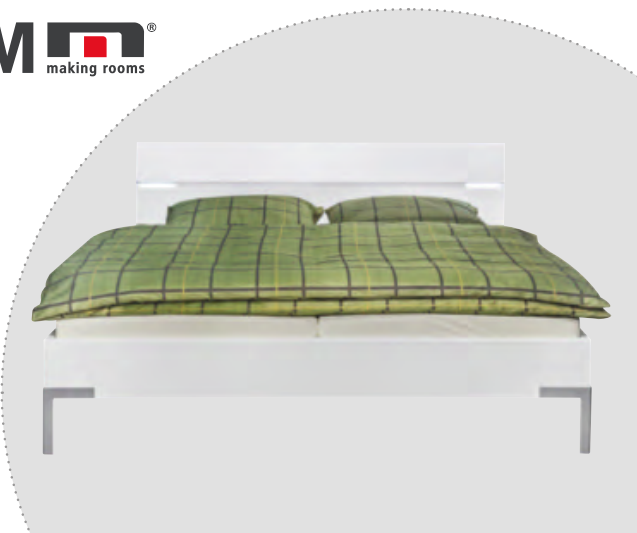

ČELA

90/120/140/160/180 cm 140/160/180 cm 140/160/180 cm 140/160/180 cm

RÁMY

200/210 cm cca 160 cm cca 140 cm cca 120 cm cca 90 cm

NOHY

posuvný sokl, 90/120/140/160/180 cm 006-3-h kovové nohy stříbrné nohy zásuvka pod postel

Postel se skluzavkou, masivní borovice, bílý vosk, cca 90/200 cm, vč. rolovacího roštu, žebříku, závěsu a skluzavky (26400013/01)

Palanda, masivní borovice, bílý vosk, vč. rolovacího roštu, žebříku, stolu, zásuvek a lavic, Š/V/H: cca 206/170/96 cm, matrace je k dostání za příplatek, **čalouněné obklady stěn**, Š/V/H: cca 85/30/15 cm, **sedák**, Š/V/H: cca 85/58/8 cm (26400019/01,10710002/01-02)