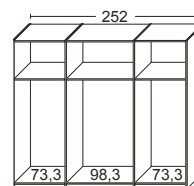

Š/V/H: cca 302/213/67 cm

4 x

4 x

Š/V/H: cca 252/213/67 cm

Skříň s posuvnými dveřmi, dekor dub/floatované sklo, 2dvěřová, Š/V/H: cca 252/213/67 cm, **postel**, dekor dub/floatované sklo, plocha lůžka cca 180/200 cm, **zásuvka pod postel**, Š/V/H: cca 180/22/207 cm, **noční stolek**, vrchní zásuvka s floatovaným sklem, Š/V/H: cca 50/36/42 cm (14030077/01,14030078/01-02,14030079/01)