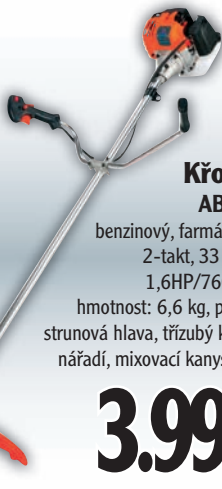

Křovinořez
ABG 322HB

benzinový, farmářský, motor:
2-takt, 33 cm³, výkon:
1,6HP/7600 ot./min.,
hmotnost: 6,6 kg, příslušenství:
strunová hlava, třízubý kotouč, sada
nářadí, mixovací kanystr a popruh

3.990,-

TEXAS
Your Life Companion