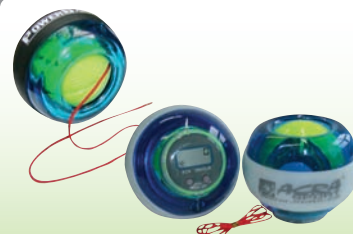

PUMA

Pánské a dámské tričko značky Puma
různé barvy a potisky

699,-

cena za kus při koupi 2 kusů

349,⁵⁰

Posilovač svalů
materiál kov a plast,
hmotnost 0,45 kg

~~159,-~~
119,-

Rotační deska s magnety
průměr 30 cm, obsahuje magnety v akupresurních bodech

~~219,-~~
169,-

Činka Egg SPORT WELL 1 kg
s vinylovým povrchem

~~99,90~~
cena za kus
69,90

Power ball
slouží k rekreačnímu cvičení, opatřený gumovým páskem

~~499,-~~
399,-

Powerball bez počítačidla 199,-

Gymnastický míč
65 cm
materiál - PVC, mix barevných kombinací - žlutá, modrá, červená, zelená