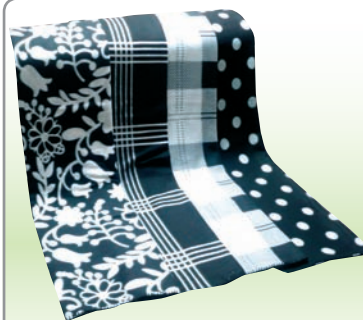

100% polyester,
různé barvy,
rozměr 50 x 50 cm

149,-

Zdravotní polštářek

pro podepření šíje a ramen, unikátní vlastnosti
elastické pěny zajišťují
jedinečné pohodlí,
odnímatelný potah,
rozměr
30 x 48 x 11 cm

299,-

**NEJNIŽŠÍ
CENA**

**Prostěradlo
jersey a froté**

80% bavlna, 20% polyester
rozměr 90 x 200 cm

69,⁹⁰

rozměr 190 x 200 cm

129,-

Deka