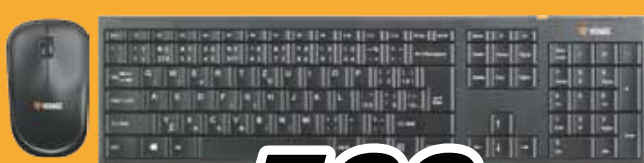

299,-

STOJAN PRO TABLETY [YST 002]

PRO VŠECHNY DRUHY TABLETŮ
4 NASTAVITELNÉ POLOHY

249,-

BEZDRÁTOVÝ SET KLÁVESNICE S MYŠÍ [YKM 2005CS Combo WL Delhi]

BEZDRÁTOVÝ SET

599,-

BEZDRÁTOVÁ MYŠ Optická myš, Nano USB přijímač, Napájení 1x AA baterie [YMS 2005 WL Delhi Blue, Black, Green, Pink, Yellow]