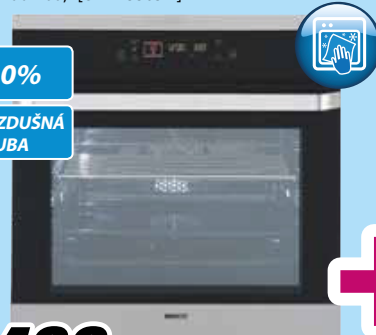

SLEVA 4.991,- ~~10.990,-~~ **-45%**

5.999,-

+ PHE 66,09 vč. DPH

Poprvé na světě použita NANO
technologie na výrobek pro
domácnost. Stačí čistit hadříkem
každých 20pečení – šetří čas,
peníze a úsilí.

VESTAVNÁ TROUBA • 12programů;
díky 3D pečení můžete připravovat až tři různé
pokrmů bez míchání chutí a pachů; nano povrch
celoskleněných vnitřních dveří pro snadnější
údržbu; [OIM 25503 X]