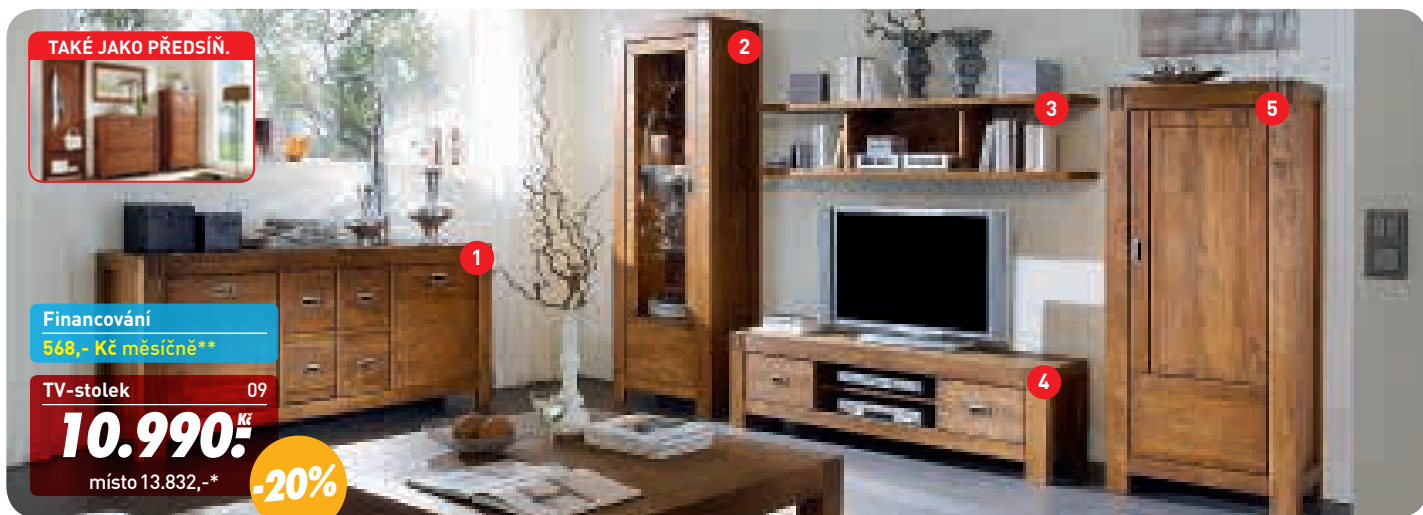

TAKÉ JAKO PŘEDSÍŇ.

Financování

568,- Kč měsíčně**

TV-stolek 09

10.990,- Kč

místo 13.832,-*

-20%