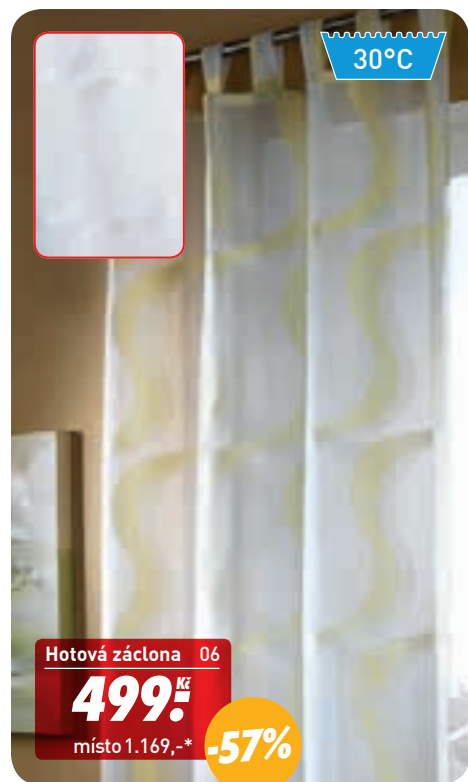

30°C

Hotová záclona 06

499^{Kč}

místo 1.169,-*

-57%

1. **01 Záclony - role**
   v. 290 cm, hnědá barva, 100% polyester.
   € 349,- Kč/bm (19681049)
   Dekor.látky - role
   š. 145 cm, barva hnědá/přírodní,
   100% polyester. € 249,- Kč/bm (19680851)

1. **02 Garnýž - kolejnice „Klaus“**
   průměr 16 mm, vzhled - ocel,
   materiál kov, včetně nosičů,
   koncových knoflíků a bez kroužků.
   1 tyč: 120 cm. **699,- Kč** (19318204)
   160 cm. **799,- Kč** (19318212)
   200 cm. **899,- Kč** (19318246)
   240 cm. **1.190,- Kč** (19318262)

1. **2 tyče:** 120 cm. **949,- Kč** (19318288)
   160 cm. **1.190,- Kč** (19318296)
   200 cm. **1.290,- Kč** (19318329)
   240 cm. **1.490,- Kč** (19318337)

1. **03 Garnýž - kolejnice „Marc“**
   průměr 20 mm, optika ocele, včetně nosičů,
   koncových knoflíků, bez kroužků.
   1 tyč: 120 cm. **799,- Kč** (19324889)
   160 cm. **899,- Kč** (19324897)
   200 cm. **999,- Kč** (19324962)
   240 cm. **1.190,- Kč** (19324970)
   2 tyče: 120 cm. **999,- Kč** (19324988)
   160 cm. **1.190,- Kč** (19324996)

1. 200 cm. **1.490,- Kč** (19325019)
   240 cm. **1.590,- Kč** (19325027)
   04 Hotová záclona „Sam Uni“
   145 x 245 cm, různé barvy, 100% polyester.
   (12930956, 12930964, 12930972, 12930980, 18830308)

1. **05 Hotové závěsy „Micro“**
   140 x 245 cm, 100% PES.
   (18662131, 18662157, 18662173, 18662181, 19505950,
   19505968)

1. **06 Hotová záclona**
   145 x 245 cm, 100% PES.
   (19665952, 19665986)

*Takto označené ceny jsou ceny doporučené výrobcem.