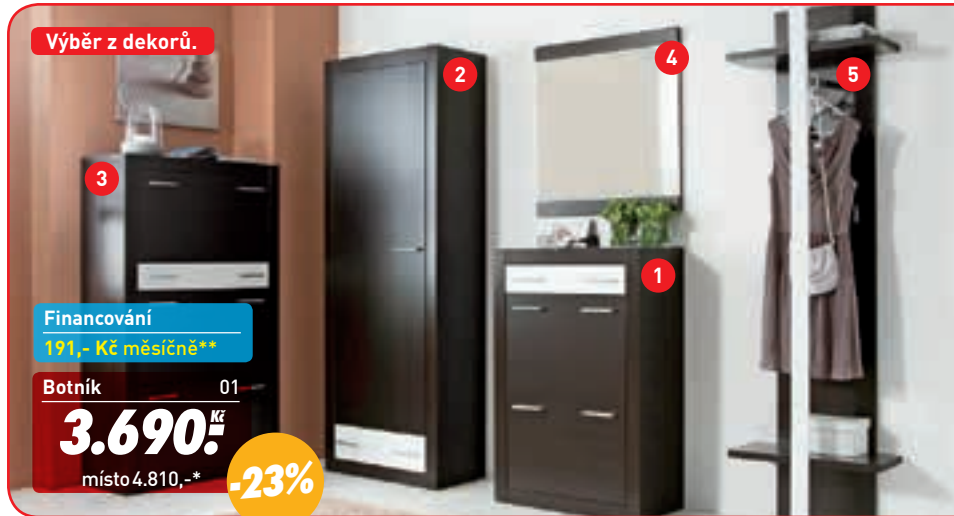

Výběr z dekorů.