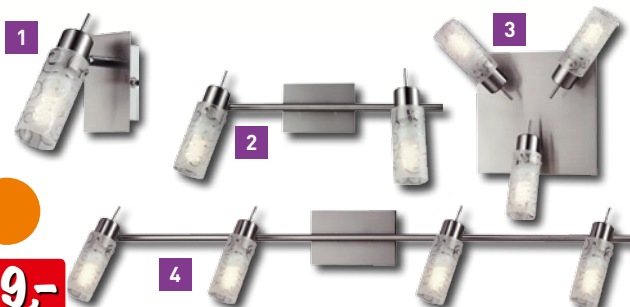

SÉRIE BODOVÝCH SVÍTIDEL FLAVIA

CULT
od **559,-**

1 světlo	2 světla	3 světla	4 světla
1 x E14/40 Watt	2 x E14/40 Watt	3 x E14/40 Watt	4 x E14/40 Watt
xx 23217669	xx 23217683	xx 23217720	xx 23217737
559,-	1.190,-	1.690,-	2.190,-