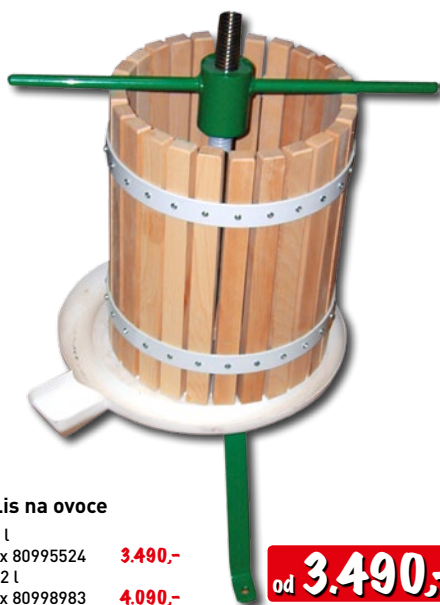

Lis na ovoce

- 6 l
- xx 80995524
- 12 l
- xx 80998983

**3.490,-
4.090,-**

od 3.490,-