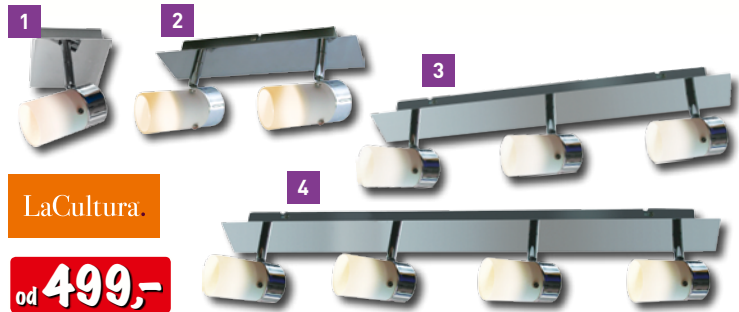

SÉRIE SPOTOVÝCH SVÍTIDEL RONJA