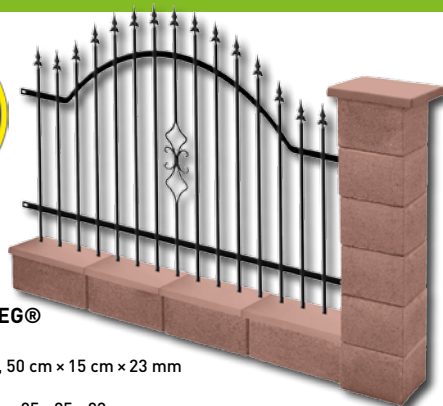

Zahrada

ZAHRADNÍ DOMEČKY

**NÍZKÉ
CENY
KAŽDÝ DEN**

včetně podlahy a střešní lepenky

Zahradní domky Nizza 1 16 mm

- tloušťka stěny: 16 mm ■ dřevo smrk ■ výška ve štítu: 232 cm
- střecha z pravého dřeva, spoj prken: perodrážka
- vnější rozměr včetně přesahu střechy: 215 x 151 cm

Nizza 1, rozměry soklu: 180 x 120 cm

xx 3314159 **7.390,-**

Nizza 2, rozměry soklu: 180 x 180 cm

xx 3314166 **10.190,-**

Nizza 3, rozměry soklu: 235 x 180 cm

xx 3314173 **12.790,-**

od **7.390,-**

bez podlahy

Zahradní domek HP 122

- celkové rozměry (š x d): 180 x 200 cm
- tloušťka stěny: 18 mm ■ smrk
- výška ve štítu: 227 cm
- venkovní rozměry (š x d): 220 x 240 cm
- xx 22880451

9.690,-

PLOTOVÁ POLE

pozinkovaná úprava

Plotové systémy Larry Mobil

- materiál: ocel
- prášková povrchová vrstva, galvanizováno a pozinkováno

Plotové pole Larry, v x d: 120 x 199,8 cm, xx 23075528

1.290,-/bal.

Branka Larry pravá, v x d: 150 x 90 cm, xx 23075573

1.490,-/bal.

Branka Larry levá, v x d: 150 x 90 cm, xx 23075566

1.490,-/bal.

Dvojitá brána Larry, v x d: 150 x 400 cm, xx 23075533

4.990,-/bal.

Posuvní vrata Larry, v x d: 150 x 550 cm, xx 23075580

12.990,-/bal.

na prodejních PH4, PH5 na objednávku do 7 dnů, v ostatních skladech

od **1.290,-/bal.**

Betonový plotový systém PILEG®

- barva: hnědá
- Tvarovka PILEG®, 3 ks/set, š x d x v, 50 cm x 15 cm x 23 mm
- xx 23396609
- Sloupkové tvarovka, 6 ks/set, š x d x v, 25 x 25 x 23 cm
- xx 23396753
- Tvarovka koncová drážka, 1 ks/set, š x d, 50 x 15 x 23 cm
- xx 23396616
- Stříška na zeď, 4 ks/set, š x d, 50 x 22 cm
- xx 23396784
- Stříška na sloupek, 1 ks/set, š x d, 32 x 32 cm
- xx 23396906
- Plotové pole Venus, 1 ks/set, š x d, 200 x 120 cm
- xx 22728234

v prodeji jen jako set
dodání do 7 dní,

2.869,-/set

do

-20%

**Posezonní slevy
zahradních
chatek**