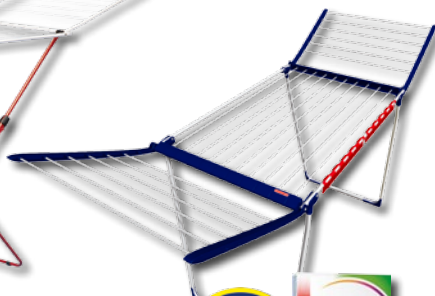

Sušák na prádlo Pegasus skládací

■ sušicí plocha: 1 500 cm
xx 22168542

999,-

skladem v prodejních: OV1, OL, LB,
MB, PL, PH9, HK, UL, KD, CB

vileda

Žehličí prkno Viva Express

■ žehličí plocha: 34 × 114 cm ■ výškově
nastavitelné ■ vyzkoušeno a schváleno
podle TÜV/GS ■ 3 roky záruka
xx 71004457

889,-