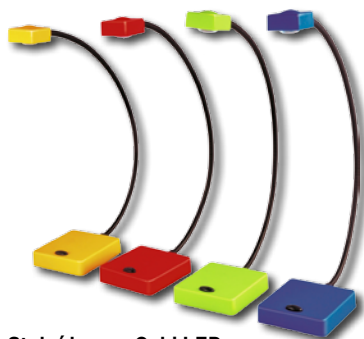

Stolní lampa Gabi LED

- žárovka: 1, LED
- xx 22854261

189,-