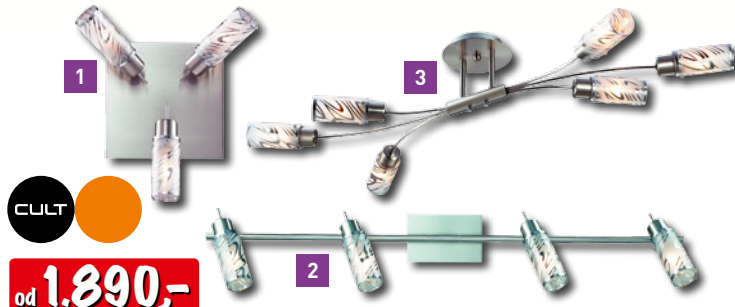

SÉRIE BODOVÝCH SVÍTIDEL CHROMOS

CULT
od **1.890,-**

3 světla	4 světla	6 světla
3 x E14/40 Watt	4 x E14/40 Watt	6 x E14/40 Watt
xx 23217522	xx 23217539	xx 23217577
1.890,-	2.490,-	3.490,-