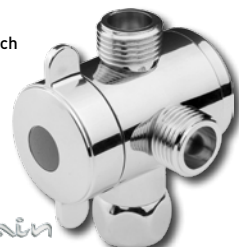

- průměr: Ø 40 cm
- sprchová hlavice s dešťovým efektem
- 140 trysek
- ½"- přípojka a kulový kloub

6.670,-

PureRain

Přípojovací koleno Toco**

- š × d: 9 × 23 cm
- povrch: pochromovaný
- spojovací závit
- kulatý
- montáž pod omítku

149,-

PureRain

Přípojovací koleno Sabana*

- délka: 35 cm
- spojovací závit
- kulatý
- montáž na omítku

589,-

PureRain

Přepínač**

- š × d: 9,5 × 12,5 cm
- povrch: pochromovaný
- přepínač ke stoupačkám
- spojovací závit
- chrom

589,-

PureRain

Přípojovací koleno Fitts**

- š × d: 48 × 15 cm
- povrch: pochromovaný
- spojovací závit
- hranatý
- montáž na omítku

945,-

PureRain

Přípojovací koleno Exuma UP*

- délka: 35 cm
- spojovací závit
- hranatý
- montáž pod omítku