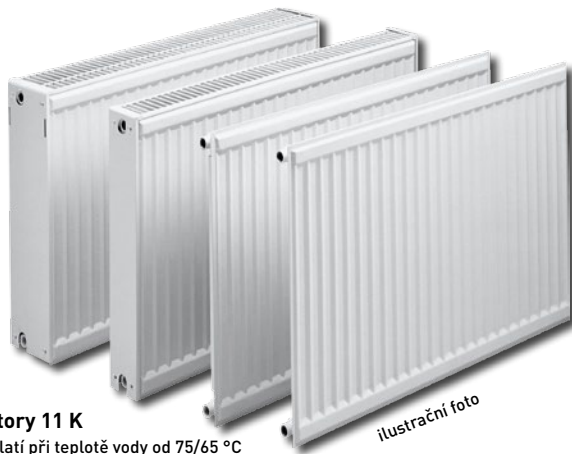

Deskové radiátory 11 K

- uvedený výkon platí při teplotě vody od 75/65 °C
- provozní tlak: 10 bar ■ zkušební tlak: 13 bar
- v ceně: montážní materiál, zastěpovací zátka, odvzdušňovací ventil
- ocelový plech

od **655,-**

skladem ve všech prodejnách kromě: MB, PH4, KV, FM, PR, ZN

Produkt	Kód	Cena
600 x 400 mm	xx 22591609	655,-
600 x 600 mm	xx 22591630	679,-
600 x 800 mm	xx 22591647	959,-