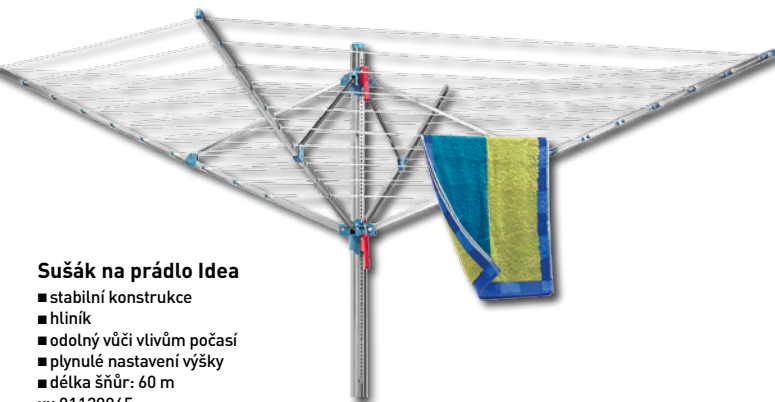

729,-

Sušák na prádlo Idea

- stabilní konstrukce
- hliník
- odolný vůči vlivům počasí
- plynulé nastavení výšky
- délka šňůr: 60 m
- xx 81129065

1.490,-

Košťe

- s násadou
- Čirokové košťe
- xx 22796318
- 95,-**
- Košťe široké
- xx 22796325
- 79,-**