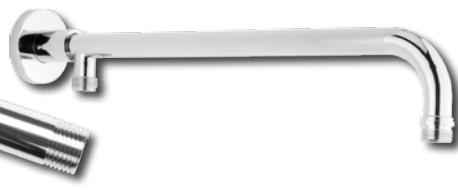

149,-

PureRain

Přípojovací koleno Sabana*

- délka: 35 cm
- spojovací závit
- kulatý
- montáž na omítku

589,-

PureRain

Přepínač**

- š × d: 9,5 × 12,5 cm
- povrch: pochromovaný
- přepínač ke stoupačkám
- spojovací závit
- chrom

589,-

PureRain

Přípojovací koleno Fitts**

- š × d: 48 × 15 cm
- povrch: pochromovaný
- spojovací závit
- hranatý
- montáž na omítku

945,-

PureRain

Přípojovací koleno Exuma UP*

- délka: 35 cm
- spojovací závit
- hranatý
- montáž pod omítku