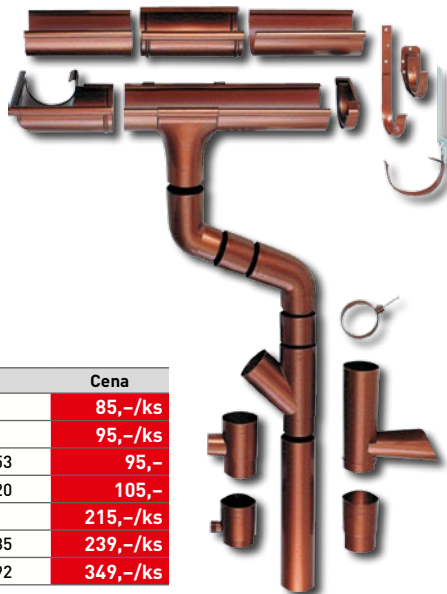

**45,-/m²**

STŘEŠNÍ ŽLABY

MARLEY

Střešní okapy - plastové

- materiál: plast
- DN 75 mm
- barva: hnědá

od 85,-/ks

Produkt	Popis	Kód	Cena
Koleno 67°	DN 75 mm	xx 77262	85,-/ks
Svodová rýna	DN 75 mm, délka: 100 cm	xx 77088	95,-/ks
Hák	DN 75 mm	xx 81127153	95,-
Koncovka	DN 75 mm	xx 81127320	105,-
Svodová rýna	DN 75 mm, délka: 250 cm	xx 77071	215,-/ks
Polokruhový okap	DN 75 mm, délka: 200 cm	xx 81127085	239,-/ks
Polokruhový okap	DN 75 mm, délka: 300 cm	xx 81127092	349,-/ks

ODVODŇOVACÍ ROURY

ACO

Opti-Drän®

- délka: 250 cm
- tyčová drenážní trubka s jednostranně nasazenou spojkou, perforace cca 80 cm²/m
- pro všechny oblasti drenážových budov
- materiál: PVC-U ■ děrované

od 195,- (78,-/m)