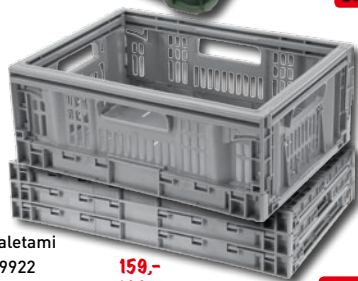

od 99,-

Přepravka sklápěcí profi

- různé velikosti
- sklápěcí, stohovatelné
- kompatibilní s EURO resp. DD paletami
- š × v × hl.: 30 × 17 × 40 cm, xx 23219922
- š × v × hl.: 60 × 11 × 40 cm, xx 23219946
- š × v × hl.: 60 × 18 × 40 cm, xx 23219953
- š × v × hl.: 60 × 23 × 40 cm, xx 23219960