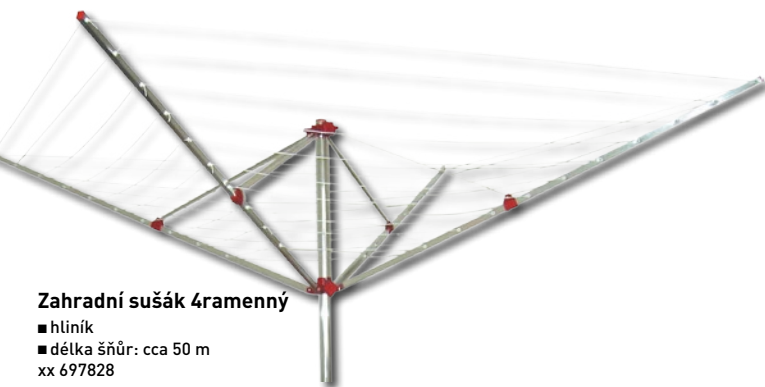

Zahradní sušák 4ramenný

- hliník
- délka šňůr: cca 50 m
- xx 697828

729,-