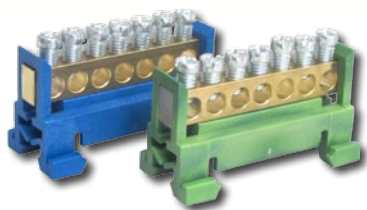

JISTIČE, ROZVODNÉ SKŘÍŇĚ

skladem ve všech
prodejnách kromě:
PH4, PH5, 0L, KV, TA

ALFEX

Rozbočovací můstek N 7

■ nulová 7pólová svorkovnice
N 7, barva: modrá
xx 22315731
PE 7, barva: zelená
xx 22315724

29,-

Jističe XBS

■ 1pólový B
Jistič, 10A
xx 60622839 **59,-**
Jistič, 16A
xx 60622846 **59,-**
Proudový chránič, 25A
xx 60622921 **529,-**