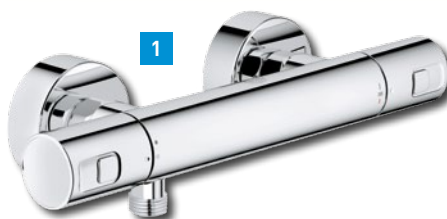

GROHE

od **4.990,-**