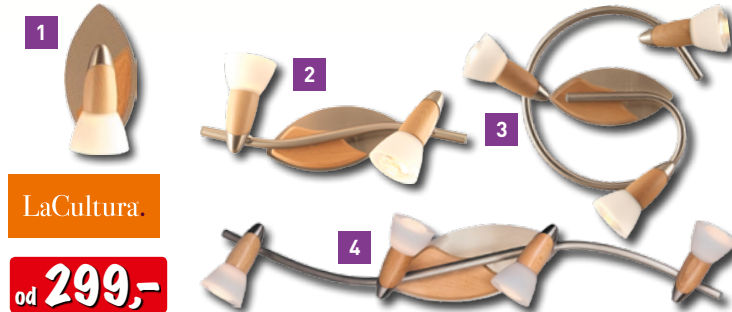

SÉRIE SPOTOVÝCH SVÍTIDEL LINDA