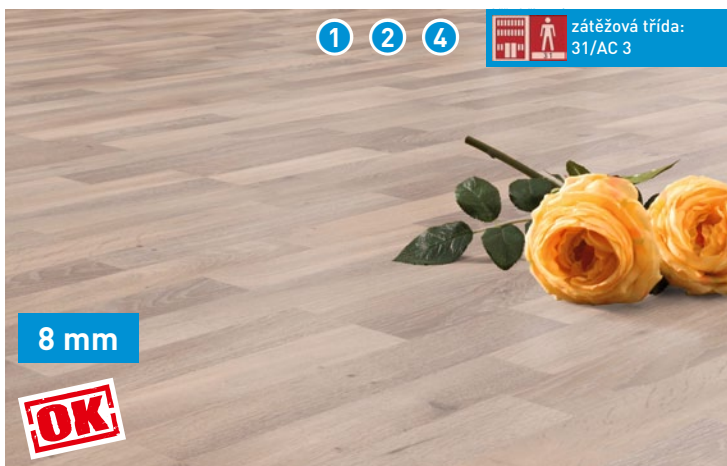

1.890,-

Plovoucí podlahy

8 mm

Laminátová plovoucí podlaha

- š x d x v: 194 x 1 286 x 8 mm
- povrch: jemné póry
- nosný materiál: HDF
- dekor: dub aljažský xx 21678424

149,-/m²

8 mm

Laminátová plovoucí podlaha