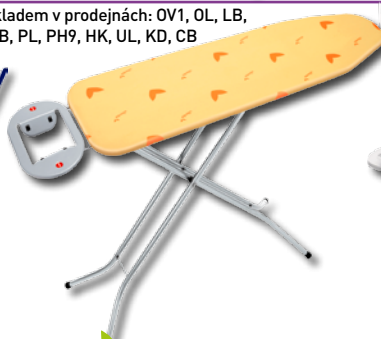

LEIFHEIT

Žehličí prkno Fashion S Plus

■ s držákem elektrického kabelu a zásuvkou
■ žehličí plocha: 110 × 30 cm ■ odkládací
plocha na žehličku ■ 3 roky záruka
xx 22167835

989,-