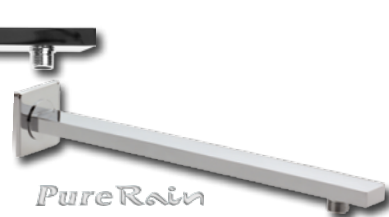

PureRain

Přípojovací koleno Exuma UP*

- délka: 35 cm
- spojovací závit
- hranatý
- montáž pod omítku

955,-

35 LET OSLAUV JAKO BAUMAX

PureRain Stoupačky

- v ceně: kuželovitý držák, upevňovací materiál
- š × d: 25 × 98 cm
- spojovací závit

Stoupačka Antigua xx 10120156 **1.690,-**

Stoupačka Tabago xx 10120149 **1.890,-**

-29%

2.390,- **NAROZENINOVÉ CENY**

od **1.690,-**