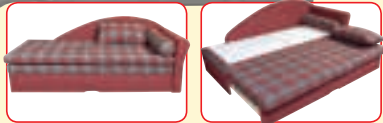

blanar

Válenda,
120 x 200 cm 04

7.990,- Kč

místo 11.988,-*

-33%

Možnosti barevného provedení.