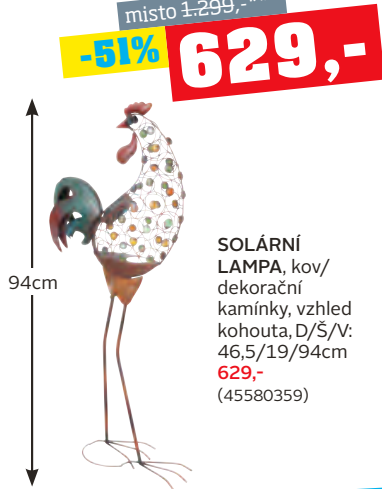

SOLÁRNÍ LAMPA, kov/umělá hmota, barva rzi, D/V: cca 34,5/120cm **369,-** (45580589)

SOLÁRNÍ LAMPA, kov/dekorační kamínky, vzhled kohouta, D/Š/V: 46,5/19/94cm **629,-** (45580359)