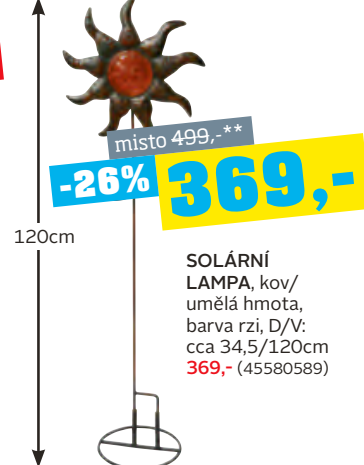

SOLÁRNÍ LAMPA, kov/dekorační kamínky, vzhled kohouta, D/Š/V: 46,5/19/94cm **629,-** (45580359)

SOLÁRNÍ LAMPA, kov/umělá hmota, barva rzi, D/V: cca 34,5/120cm **369,-** (45580589)