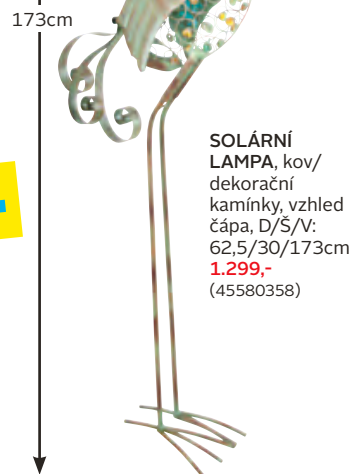

SOLÁRNÍ LAMPA, kov/umělá hmota, barva rzi, D/V: cca 34,5/120cm **369,-** (45580589)

SOLÁRNÍ LAMPA, kov/dekorační kamínky, vzhled čápa, D/Š/V: 62,5/30/173cm **1.299,-** (45580358)