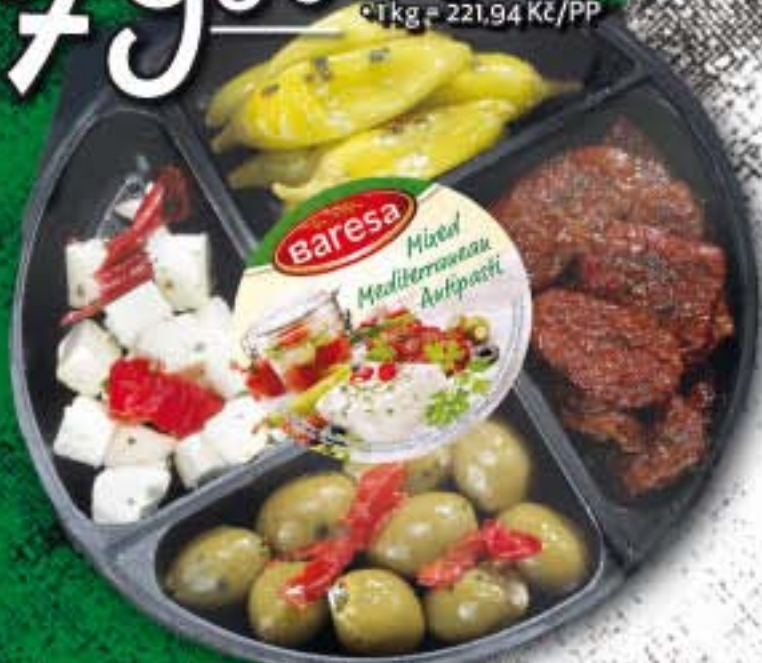

Středomořské předkrmy

• různé druhy
• 400 g / 600 g
• 1 kg = 221,94 Kč/PP

7990