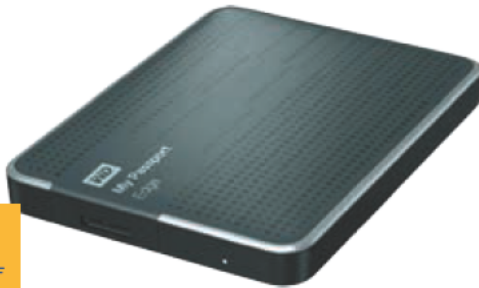

1.490,-
vč DPH, RP a AF

WD MY PASSPORT EDGE 500 GB

Vysoká kapacita v ultrakompaktním přenosném provedení. Nabízí bleskovou rychlost rozhraní USB 3.0, software pro automatické zálohování, ochranu heslem a hardwarové šifrování.

Kapacita 500 GB, USB 3.0 (6 Gb/s), ochrana přístupu heslem a 256-bit hardwarové šifrování, nevyžaduje napájecí zdroj.

Obj. kód: 9023166 8 GB, 9023165 16 GB, 9023167 32 GB, 9023168 64 GB

Transcend
Exceeding Your Expectations

8GB 16GB 32GB 64GB
249,- 390,- 666,- 1190,-
vč DPH, RP a AF
TIP!