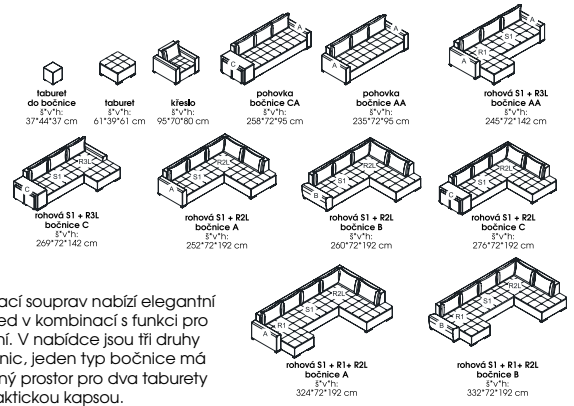

**17 790,-**

**DUET** rohová sedací souprava rozkládací.  
plocha pro spaní š\*d: 200\*140 cm,  
rozměr š\*v\*h: 255\*95\*162 cm

~~21 150,-~~  
**18 990,-**

**RODOS** rohová sedací souprava rozkládací s úložným prostorem, levé nebo pravé provedení.

**Nohy chrom nebo dřevěné.**

Úložný prostor, plocha pro spaní š\*d: 200\*130 cm,  
rozměr š\*v\*h: 260\*95\*200 cm

# Novinka

Využijte časové omezení  
**AKCE**  
BEZ DPH\*

~~22 978,-~~  
**18 990,-**

■ **OTIS** plocha pro spaní š\*d: 145\*210 cm  
š\*v\*h: 260\*72\*192 cm

Sedací soupravy nabízí elegantní vzhled v kombinaci s funkcí pro spaní. V nabídce jsou tři druhy bočnic, jeden typ bočnice má úložný prostor pro dva taburety s praktickou kapsou.