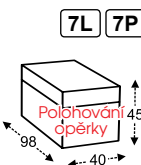

rohová sestava s úložným prostorem  
rozměry š\*v\*d - 266\*90\*180 cm

poskládáno z dílů 8L+6+3+8P

cena od kat. "B"

**19 270,-**

cena od kat. "B"  
■ **2 920,-**

cena od kat. "B"  
■ **7 350,-**

cena od kat. "B"  
■ **3 300,-**