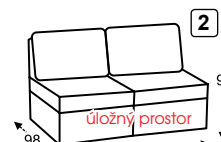

cena od kat. "B"
■ **6 720,-**