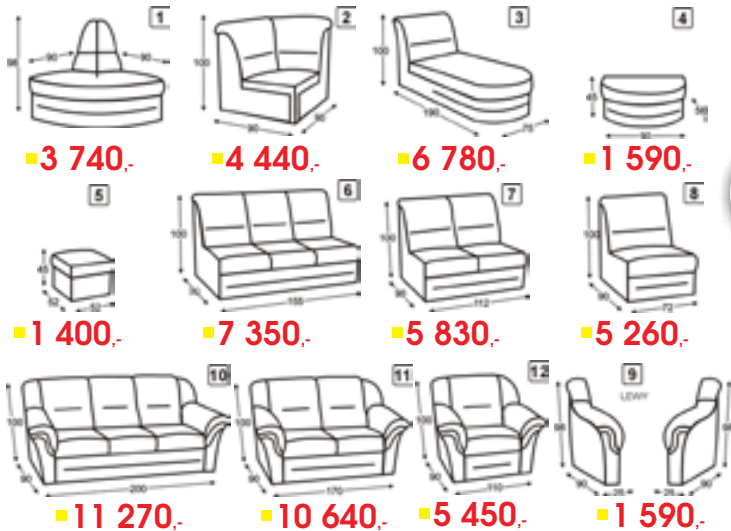

## ALTO relaxační křeslo

- š\*v\*h: 91/98\*100\*75 cm
- předsunutí podnožky, kolébka
- otočení kolem osy, rám z masivu
- ruční funkce relax

cena od kat. \*A1\*  
**9 300,-**

## ALTO rohová sedací souprava

Moderní rohová sedací souprava s úložným prostorem a funkcí rozkladu.

cena od kat. \*A1\*  
**22 990,-**

- plocha pro spaní š\*d: 118\*200 cm
- š\*v\*h: 262x195\*102\*98 cm
- kovové nohy
- výplň sedáku - PUR pěna, vinovcové pružiny

## Systémová sedací souprava KANON

**20 800,-**

**27 580,-**

Sedací souprava KANON zaujme svou variabilitou. Díky nabídce prvků lze poskládat sedací soupravu dle představ a požadavků zákazníka. Výška sedací soupravy je 97 cm což umožňuje pohodlné opření celých zad včetně hlavy.