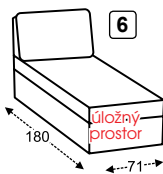

rohová sestava s úložným prostorem  
rozměry š\*v\*d - 266\*90\*180 cm

poskládáno z dílů 8L+6+3+8P

cena od kat. "B"

**19 270,-**

cena od kat. "B"  
■ **2 920,-**

cena od kat. "B"  
■ **7 350,-**

cena od kat. "B"  
■ **3 300,-**