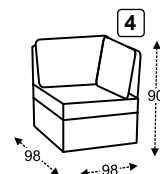

rohová sestava s úložným prostorem  
rozměry š\*v\*d - 266\*90\*180 cm

poskládáno z dílů 8L+6+3+8P

cena od kat. "B"

**19 270,-**

cena od kat. "B"  
■ **2 920,-**

cena od kat. "B"  
■ **7 350,-**

cena od kat. "B"  
■ **3 300,-**