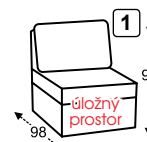

cena od kat. "B"
■ **4 560,-**