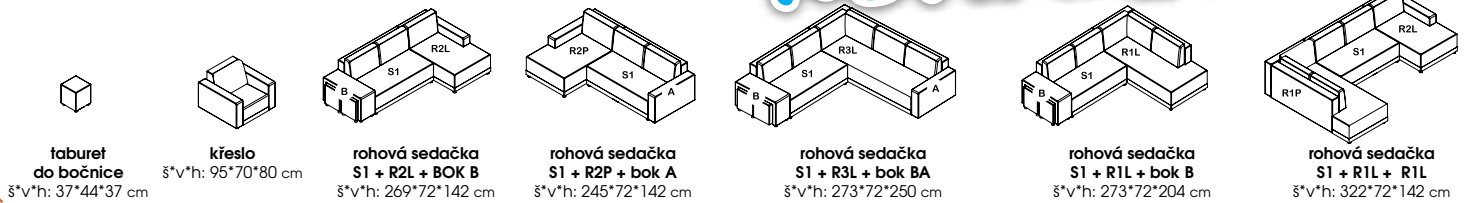

■ **CAROLINA I**

VHODNÉ PRO KAŽDODENNÍ SPANÍ

■ **CAROLINA II**