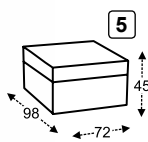

rohová sestava s úložným prostorem  
rozměry š\*v\*d - 266\*90\*180 cm

poskládáno z dílů 8L+6+3+8P

cena od kat. "B"

**19 270,-**

cena od kat. "B"  
■ **2 920,-**

cena od kat. "B"  
■ **7 350,-**

cena od kat. "B"  
■ **3 300,-**