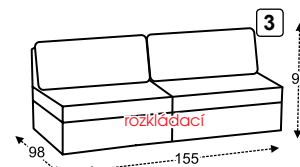

cena od kat. "B"
■ **7 980,-**

cena od kat. "B"
■ **1 970,-**