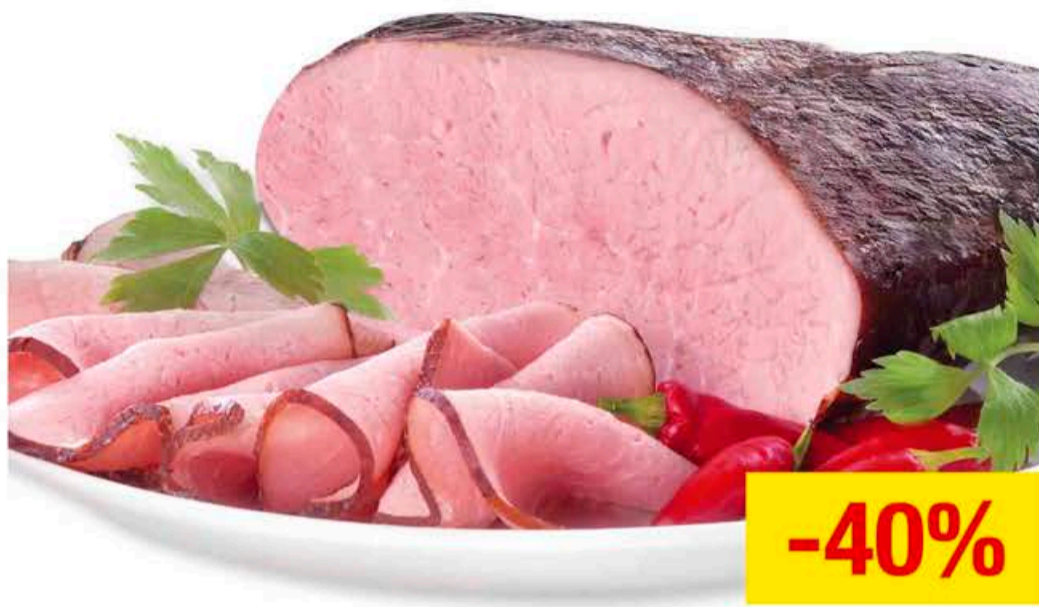

**Kuře kuchaňé
mražený
1 kg**

Čerstvěji už to nejde

-40%

~~19⁰⁰~~

11⁹⁰

Maso uzené moravské

100 g
obslužný pult nebo samoobslužný úsek

-45%