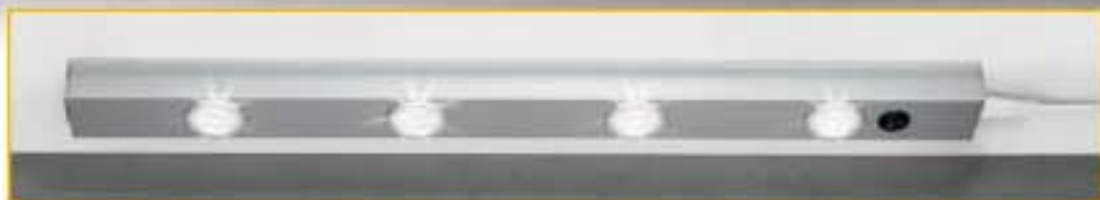

3 roky záruka

POWERFIX Síť do dveří proti hmyzu

149.- balení

- přirozená ochrana proti hmyzu i při otevřených dveřích
- jednoduché upevnění pomocí suchého zipu
- s praktickým zapínáním na magnet
- pro dveře až do rozměru max. 100 x 220 cm