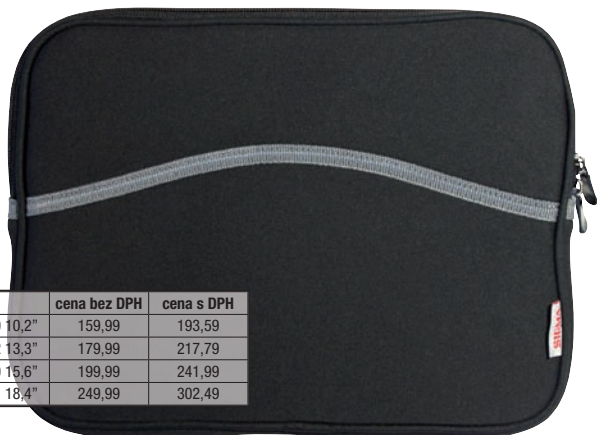

	cena bez DPH	cena s DPH
SNB30 10,2"	159,99	193,59
SNB22 13,3"	179,99	217,79
SNB20 15,6"	199,99	241,99
SNB21 18,4"	249,99	302,49

SIGMA

SIGMA OBAL NA NOTEBOOK

- materiál: paměťová pěna • v nabídce víc velikostí