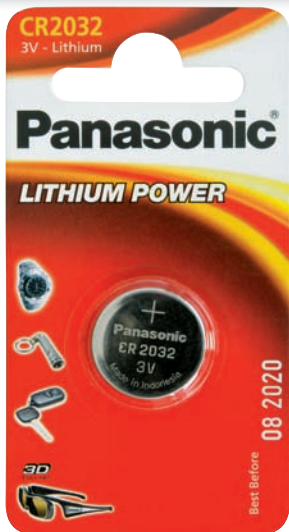

MINCOVÁ BATERIE
PANASONIC

25,99/31,19*

	cena bez DPH	cena s DPH
CR2025	25,99	31,19
CR2032	25,99	31,19