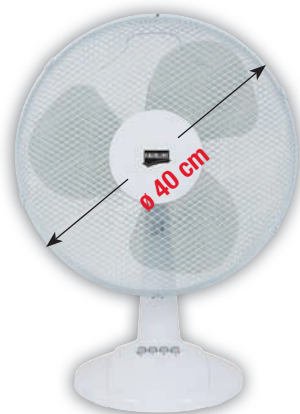

1,8 L

414,99
502,14*

**STOLNÍ VENTILÁTOR
FAIRLINE DF 4009**

- 3 rychlostní stupně
- možnost použití funkce oscilace
- nastavitelný úhel sklonu
- ochranná mřížka z kovu
- v nabídce také Fairline DF 3009 ø 30 cm