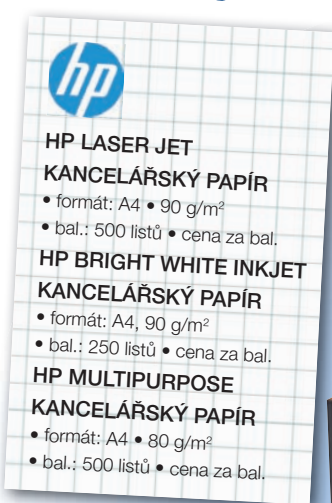

HP LASER JET KANCELÁŘSKÝ PAPIR

- formát: A4 • 90 g/m²
- bal.: 500 listů • cena za bal.

HP BRIGHT WHITE INKJET KANCELÁŘSKÝ PAPIR

- formát: A4, 90 g/m²
- bal.: 250 listů • cena za bal.

HP MULTIPURPOSE KANCELÁŘSKÝ PAPIR

- formát: A4 • 80 g/m²
- bal.: 500 listů • cena za bal.

cena od 114,99 139,14*

	cena bez DPH	cena s DPH
multipurpose	114,99	139,14
bright white	114,99	139,14
laser jet	129,99	157,29