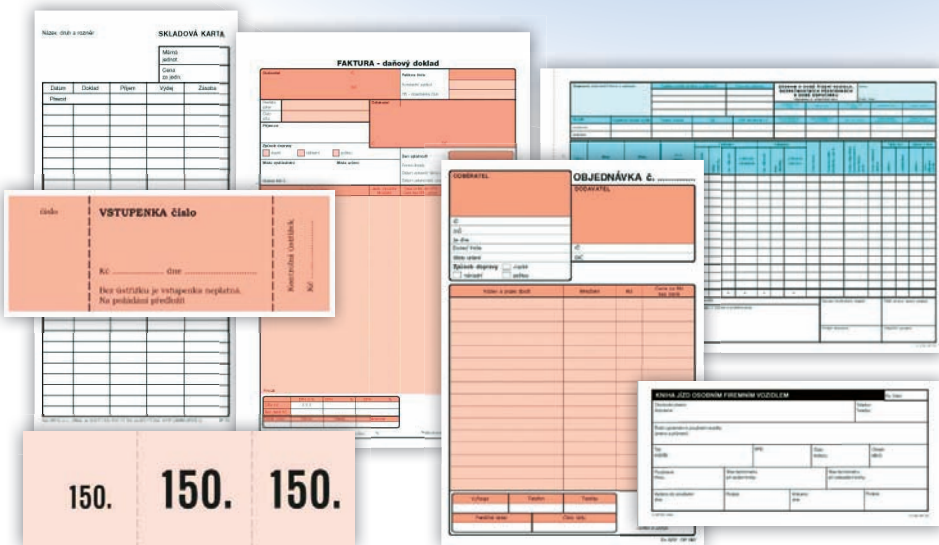

SIGMA
OBÁLKY SIGMA
• různé druhy

cena od
17,99
21,77*

	cena bez DPH	cena s DPH
Sigma obálka C6 bílá samolep., 50 ks	17,99	21,77
Sigma obálka C6 bílá samolep., 100 ks	31,99	38,71
Sigma obálka DL bílá samolep., 50 ks	20,99	25,40
Sigma obálka DL OK, samolep., 100 ks	42,99	52,02
Sigma obálka DL s okénkem, sam., 50 ks	22,99	27,82
Sigma obálka DL, bílá samolep., 100 ks	39,99	48,39
Sigma obálka C5 samolep., 100 ks	52,99	64,12
Sigma obálka C5 sam. s okénkem, 50 ks	41,99	50,81
Sigma obálka C5 sam. s okénkem, 100 ks	79,99	96,79
Sigma taška B4 bílá sam. s KP, 50 ks	89,99	108,89
Sigma taška B4 bílá, 100 ks	169,99	205,69
Sigma taška B4 s KD, sam., 50 ks	439,99	532,39
Sigma taška C4 bílá sam. s KP, 100 ks	129,99	157,29
Sigma taška C4 bílá sam. s KP, 50 ks	69,99	84,69
Sigma taška s bub. výpl. C, 170 x 225 mm	37,99	45,97
Sigma taška s bub. výpl. D, 200 x 275 mm	49,99	60,49
Sigma taška s bub. výpl. G, 260 x 350 mm	69,99	84,69
Sigma obálka DL bílá, 100 ks	37,99	45,97

SIGMA

100
Poštovních obálek
Poštových obálok
Briefumschläge
Envelopes

C5
(229 x 162 mm)
80 g/m²

- lepicí
- lepiace
- nassklebend
- gummed

SIGMA

500
Poštovních obálek
Poštových obálok
Briefumschläge
Envelopes

DL
(220 x 110 mm)
80 g/m²

SIGMA

100
Poštovních obálek
Poštových obálok
Briefumschläge
Envelopes

DL

• s okénkem
• s okienkom
(220 x 110 mm)
80 g/m²

OPTYS
VZDY O KROK NAPŘED

TISKOPISY