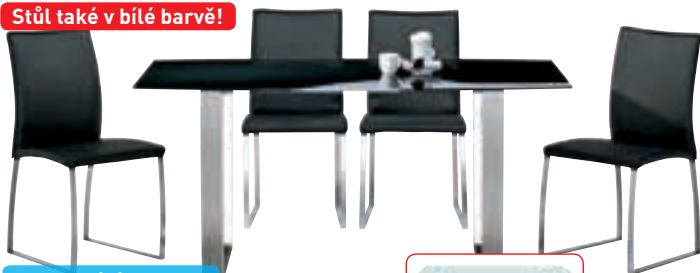

Stůl také v bílé barvě!

Financování

327,- Kč měsíčně**

Židle 07

1.390,- Kč

místo 2.597,-* -46%

Narozeninová cena

Stůl 07
4.990,- Kč

místo 10.374,-* -51%