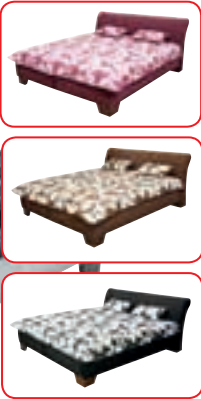

Široký výběr potahových látek.

Také v rozměru 180 cm.

VNITŘNÍ VYBAVENÍ SKŘÍŇ ZA PŘÍPLATEK

**Narozeninová cena**

Postel, 180 x 200 cm 01

**9.990,- Kč**

místo 15.588,-\*

**-35%**