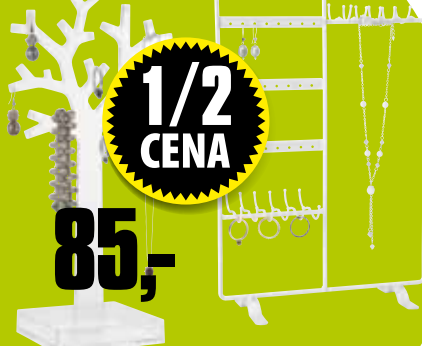

220x220 cm ~~699,-~~

Stojan na šperky MALPASO, výška 36 cm ~~299,-~~ 200,-

ALFTA

**1/2
CENA**

85,-

STOJÁNEK NA ŠPERKY ALFTA

Z plastu, výška 29 cm. ~~169,-~~

50x80 cm ~~299,-~~ 200,-