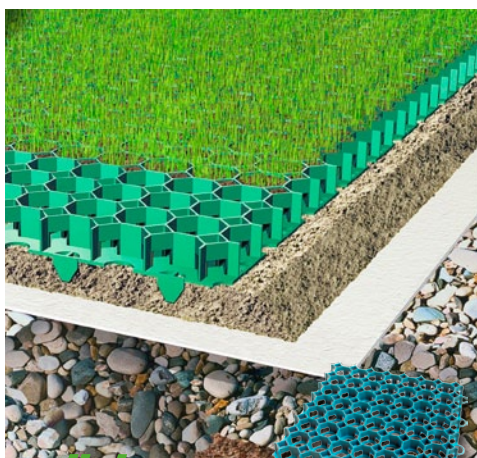

Zatrávňovací tvárnice Guttajarden

- š x d x hl: 50 x 50 x 4 cm [356,-/m²]
- barva: zelená
- polyetylen (HDPE)
- spotřeba: 4 ks/m² xx 40028033

89,- /ks