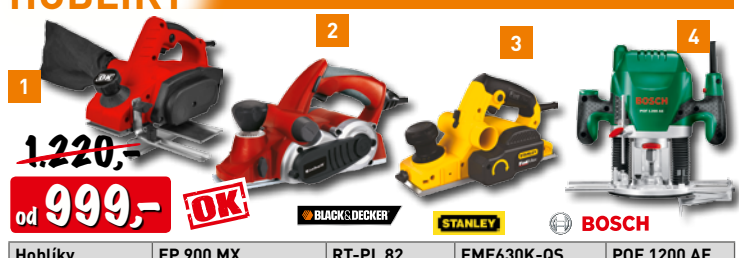

HOBLÍKY

~~1.220,-~~
od **999,-**

Hoblíky	EP 900 MX	RT-PL 82	FME630K-QS	POF 1200 AE
Příkon	900 Watt/230 V/50 Hz	850 Watt	750 Watt	1 200 Watt
Šířka záběru	82 mm	82 mm	82 mm	-
Tloušťka záběru	0-3 mm	0-3 mm	0,2-2 mm	-
Otáčky	16000 ot./min	15000 ot./min	16500 ot./min	11 000-28 000 ot./min
Kód	xx 21327049	xx 71060347	xx 23473126	xx 21448225
Cena	999,-	1.690,-	2.490,-	2.890,-