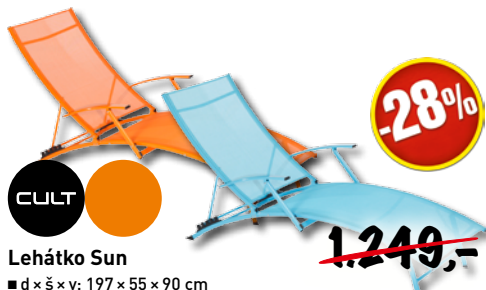

**6.590,-**

NA SPLÁTKY  
0%  
BEZ NAVÝSĚNÍ

**Houpačka Baharu**

- š × v × h: 235 × 178 × 120 cm
- malajské tvrdé dřevo Keruing, FSC, nosnost 200 kg
- xx 22164117

**8.390,-**

NA SPLÁTKY  
0%  
BEZ NAVÝSĚNÍ

**POUZE TĚD**

**CULT**

**Pavilon Fresh**

- š × d × v: 300 × 300 × 265 cm
- materiál: ocelové trubky
- v ceně: 4 boční díly
- xx 22930026

**3.590,-**

**2.590,-** **-27%**

## Bistro křeslo

- d × š × v: 56 × 55 × 74 cm
- materiál: hliník
- xx 22881427

**439,-**