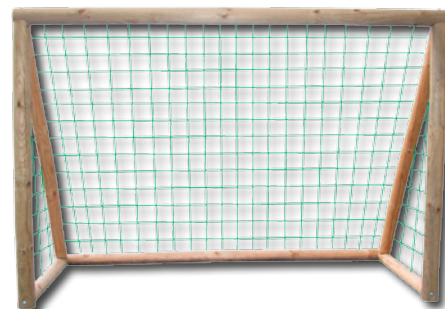

### Dětská souprava Kasia

■ stůl, d x š x v: 70 x 46 x 47 cm

■ lavice, d x š x v: 44 x 86 x 50 cm

■ 2 křesla, d x š x v:

44 x 44 x 50 cm

■ materiál: FSC dřevo

xx 23083677

**1.999,-** /souprava