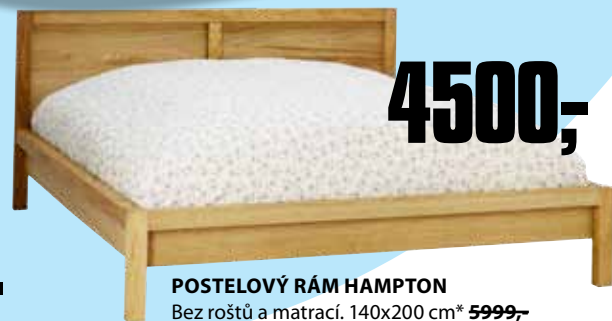

POSTELOVÝ RÁM HAMPTON
Bez roštů a matrací. 140x200 cm* 5999,-

4500,-

**SLEVA 20-40%
NA CELOU SÉRII HAMPTON**
Celý sortiment na www.JYSK.cz

VĚDĚLI JSTE, ŽE ...

JYSK nabízí široký výběr nábytku do jídelny?

Stůl Š80 x D120 x V76 cm a 4 židle MEXICO
4295,- 2500,-

JÍDELNÍ SESTAVA MEXICO

Kvalitní stůl a 4 židle z kombinace oceli a umělé dýhy v barvě kávy. Stůl s deskou o průměru 90 cm, výška 76 cm
Stůl 1299,- Židle 699,-