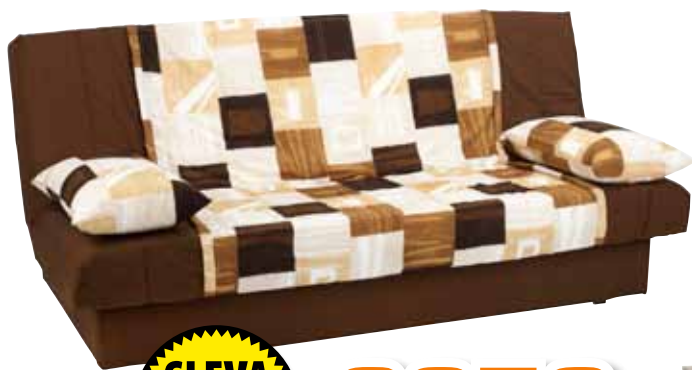

**SLEVA
449,-**

2850,-

POHOVKA IZA

Rozkládací pohovka s pěnovým polstrováním a potahem ze 100% bavlny v kombinaci béžové a hnědé barvy. Š188 x V90 x H56 cm, plocha po rozložení: 110x188 cm ~~3299,-~~