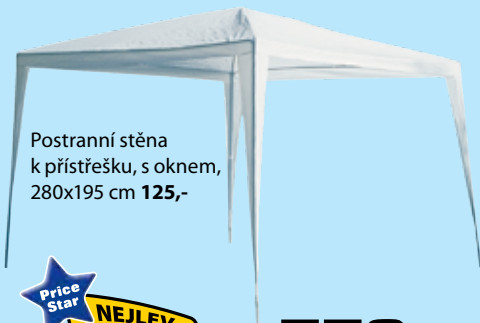

1250,-

**SLEVA
33%**

200,-

SLUNEČNÍK CASOLI

Kvalitní kulatý slunečník s možností naklápění a nastavitelnou výškou. Polyesterový potah a ocelová konstrukce s osmi rameny. K dostání v zelené a modré barvě. Průměr 200 cm, výška 120-185 cm ~~299,-~~

Postranní stěna k přístřešku, s oknem, 280x195 cm ~~125,-~~

**Price Star
NEJLEV-
NĚJŠÍ
V JYSKU**

550,-

PŘÍSTŘEŠEK NOLA

Přístřešek s ocelovou konstrukcí a nepropustným polyesterovým potahem. Boční stěny lze dokoupit zvlášť. Š300 x D300 x V245 cm