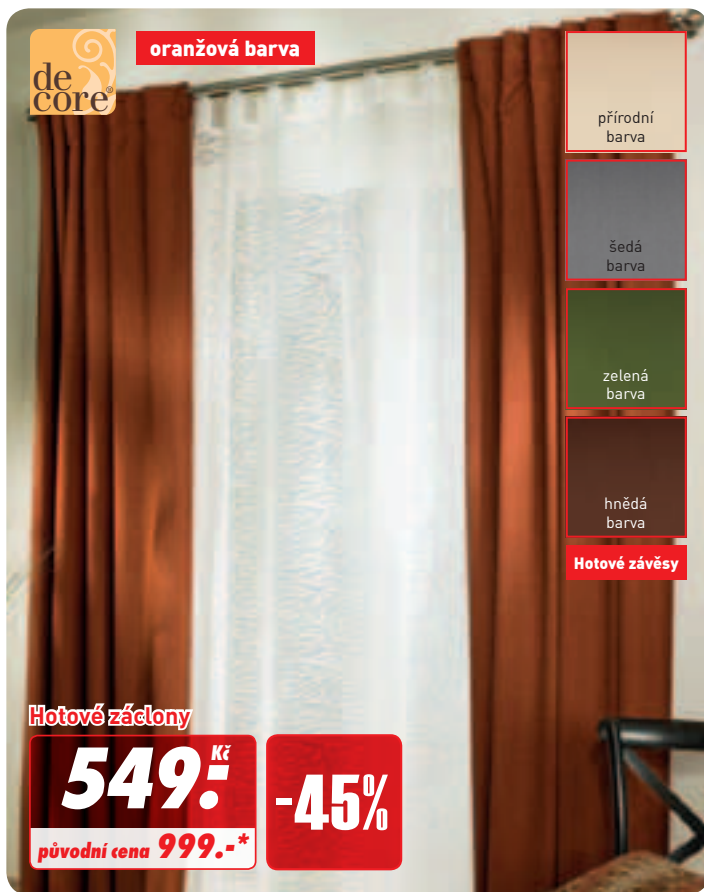

Hotové záclony
140 x 245 cm, různé barvy, 50% PES, 50% VIS. **549,- Kč** (19243857)
Hotové závěsy „Artus“ 145 x 245 cm, různé barvy, 100% PES. **799,- Kč**
(19228221, 19228198, 19228172, 19228239, 19228164)