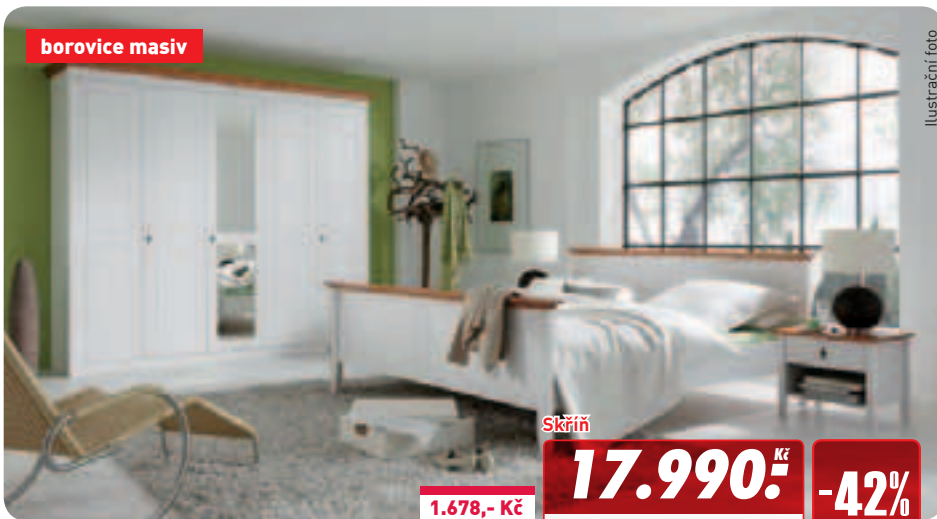

Ložnice „Capri“
dekor borovice masiv/bílý lak. **Skříň**, 5dveřová, š/v/h: 230 x 223 x 63 cm. **17.990,- Kč** (18877441) **Postel**, 180 x 200 cm, matrace a rošt za příplatek, š/v/h: 196 x 88 x 214 cm. **6.490,- Kč** (18877417) **Noční stolek**, 1 zásuvka, š/v/h: 58 x 47 x 43 cm. **1.390,- Kč** (18877300) **Kombikomoda**, 2dveřová, 1 zásuvka, š/v/h: 102 x 79 x 43 cm. **4.990,- Kč** (18877368)