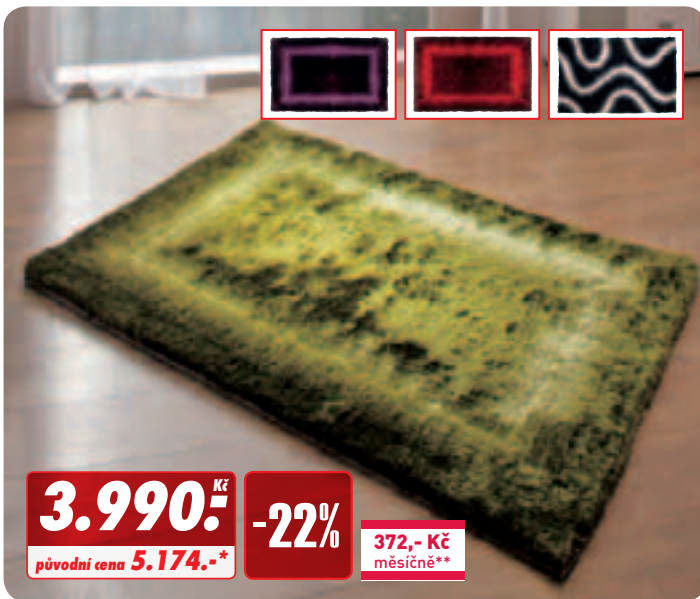

3.990: Kč
původní cena 5.174.-* **-22%** **372,- Kč**
měsíčně**

Kusový koberec „Matrix“

140 x 200 cm, různé barvy, 100% PES. (např.: 18964826, 18964834, 18964842, 18964850)

499: Kč
původní cena 799.-* **-37%**