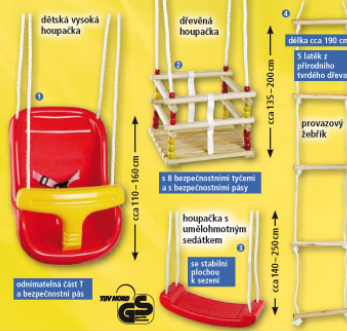

Dětské houpačky

1. dřevěná houpačka
399,-*

2. plastová houpačka s odrazovou plochou
349,-*

3. houpačka s umělohmotným sedátkem
249,-*

4. kombinovaná část 1 a bezpečnostní pás
169,-*

Hry na dovolenou