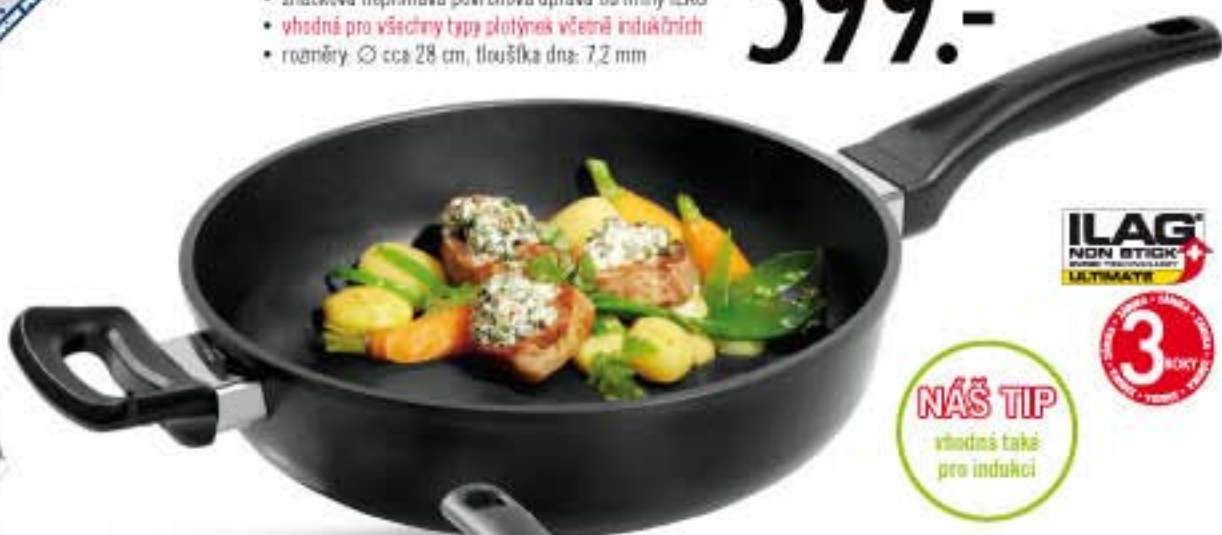

TECHNICKÉ ÚDAJE:

- příkon 800 W
- délka kabelu cca 100 cm

od čtvrtka 30. května

699.- kus

ERNESTO Vysoká hliníková pánev 28 cm

- pro zdravé pečení s minimem tuku
- extra vysoký okraj a velmi robustní provedení
- rovnoměrný a rychlý rozvod tepla
- značková nepřilnavá povrchová úprava od firmy ILAG®
- vhodná pro všechny typy plotýnek včetně indukčních
- rozměry: Ø cca 28 cm, tloušťka dna: 7,2 mm

599.- kus

SILVERCREST Rychlovarná konvice 3000 W

- výkonná rychlovarná konvice bez kabelu
- jednoduchý nadčasový design
- skrytý topný element a oboustranný průzor
- ochrana proti přehřátí

objem: max 1,7 l

LEVNĚJŠÍ
399.- kus
~~499.-~~

NÁŠ TIP
vhodná také pro indukci

ERNESTO Hliníková pánev 20 cm

- značková nepřilnavá povrchová úprava od firmy ILAG®
- šetří energii zásluhou rovnoměrného a rychlého rozvodu tepla
- rozměry: Ø cca 20 cm, tloušťka dna: cca 4 mm