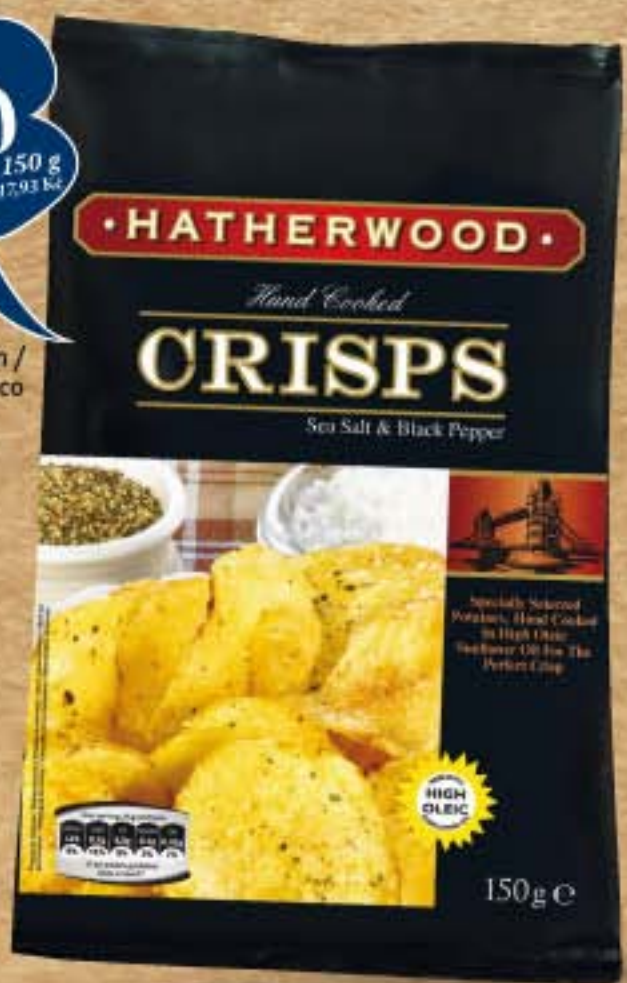

Bramborové lupinky
26⁹⁰
150 g
100 g = 17,93 Kč

- jemně solené / s černým pepřem / s octem Balsamico
- tradiční britské brambůrky

Anglický černý čaj
39⁹⁰
40 g
100 g = 99,75 Kč

- v pyramidových sáčcích
- různé druhy

Kukuřičný snack
19⁹⁰
150 g
100 g = 13,27 Kč

- s typickou anglickou příchutí octa

Karamely
39⁹⁰
350 g
1 kg = 114 Kč

- s vanilkovou / vanilkovou a čokoládovou příchutí
- vyrobené podle staré anglické receptury

Bramborové lupinky
29⁹⁰
150 g
100 g = 19,93 Kč

- s příchutí cherry rajčátek a bylinek / grilovaného hovězího

Mint Chocolate ~~59⁹⁰~~
39⁹⁰
300 g
1 kg = 133 Kč

Mléčné karamely
89⁹⁰
525 g
1 kg = 171,24 Kč

- směs různých bonbónů
- ve skleněné dóze

Směs bonbónů
29⁹⁰
150 g
100 g = 19,93 Kč

- s příchutí čaje
- 2 druhy v balení

- hořká čokoláda s peppermintovou náplní