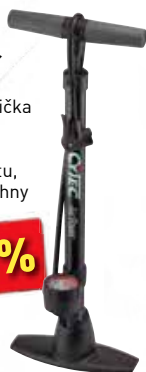

Nejlevnější fotochromatické brýle na trhu!

Fotochromatické brýle FX

Čočky brýlí se automaticky zabarvují dle intenzity slunečního svitu, vhodné do každého počasí.

[0809972/0809974/0809975]

místo 999,-

699,-

GIRO

Cyklistická helma Rift

Inmold konstrukce, design ve stylu špičkových závodních přileb, kvalitní odvětrávání díky 24 otvorům, upínací systém Acu Dual.

vel. 54-61
[1972486]

místo 1 499,-

1 299,-

ALPINA

EYEWEAR & HELMETS

Juniorská cyklistická helma Firebird

Technologie Inmold, 14 větracích otvorů, otočné kolečko RUN pro nastavení velikosti, regulace upevňovacího pásku Y-Clip, uzávěr Ergomatic Rastautomatic, síťka proti hmyzu.

Hmotnost: 230 g
vel. 50-55 cm
[1971012]

místo 1 149,-

799,-

CYTEC

Alu pumpička Air Power s manometrem

Výkonná a spolehlivá Alu pumpička se základnou a manometrem, pohodlná rukojeť, robustní tělo, velká základna zaručuje stabilitu, duální hlavice, vhodná pro všechny ventily.

[1934272]

místo 799,-

-50%

399,-

CYTEC

Batoch s vakem na vodu Dayride

Batoch s integrovaným pitným vakem o objemu 1,5 litru, nastavitelný bederní a hrudní popruh, polstrovaná záda, úchyt na helmu, reflexní prvky. Objem: 7l
Hmotnost: 650 g
[1933656]

místo 999,-

699,-

Integrovaný pitný vak!

Exkluzivně v prodejnách
INTERSPORT

-44%

Pánské

Dámské

ROLLERBLADE 4

Inline brusle Igniter S90 Man / Lady

Kvalitní hliníkový rám a velká kolečka garantují rychlost, rychlou reakci a klidný chod, kolečka 90 mm/84A, ložiska SG7, hliníkový rám.

Pánský model: vel. 41-47 [1582198]
Dámský model: vel. 37-42 [1581148]

místo 5 399,-

2 999,-

-45%

Pánské

Dámské

ROLLERBLADE 4

Exkluzivně v prodejnách
INTERSPORT

Inline brusle Sirio 84

Fitness brusle pro volný čas, kolečka 84 mm/84A, ložiska SG7, hliníkový rám.