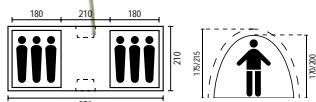

Rodinný stan Family 6

Rodinný či skupinový stan, 2 protilehlé ložnice každá pro 3 osoby spojené zastřešenou chodbičkou.

Váha: 9,3 kg

Tyče: sklolaminát

Vnější rozměry: 570 x 210 x 215/175 cm

Rozměry ložnic: každá 180 x 200 x 200/170 cm

Vodní sloupec:

vnější stan: 2 000 mm

podlážka: 2 000 mm

[2060081]

-42%

místo 1 199,-

699,-

-41%

místo 5 199,-

2 999,-