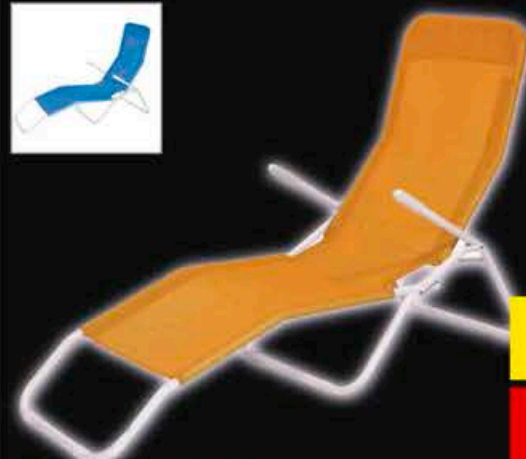

Lehátko plážové
rozměry: 142 x 60 x 96 cm
různé barvy, 1 ks

-41%

~~599⁹⁰~~

349⁹⁰